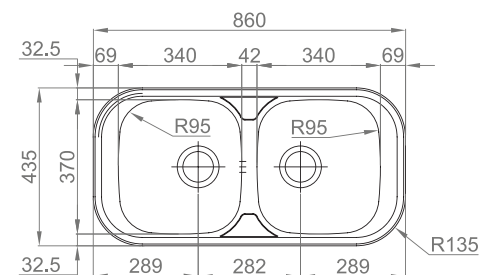

#SEVILLA BB

:: medida externa: 860x435mm
 :: medida cubas: 340x370/340x370mm
 :: profundidade: 140mm
 :: móvel: 900mm

 Polido 16A6DH20021A0

+ INCLUI
 Sifão/válvula manual de cesta 0221110

OPCIONAIS

61

//OPCIONAIS