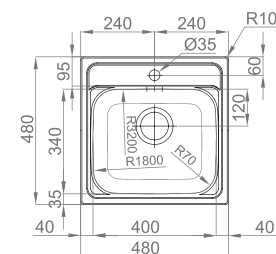

#BIG ONE

- :: medida externa: 860x510mm
- :: medida cuba: 750x410mm
- :: profundidade: 220mm
- :: móvel: 900mm

Polido 1627LH10021AC

+ INCLUI

Sifão/válvula manual de cesta 0211110

#NEW MANAUS

- :: medida externa: 480x480mm
- :: medida cuba: 400x340mm
- :: profundidade: 180mm
- :: móvel: 600mm

Polido 16G6BJ10021AC

Não Polido 06G6BJ10021AC

+ INCLUI

Sifão/válvula manual de cesta 0211110

OPCIONAIS

60

#PIO REDONDO

- :: medida externa: Ø510mm
- :: medida cuba: Ø390mm
- :: profundidade: 175mm
- :: móvel: 600mm

Polido 16A6LG10021A0

N. Poli. 06A6LG10021A0

+ INCLUI

Sifão/válvula manual de cesta 0211110

OPCIONAIS

60

//OPCIONAIS