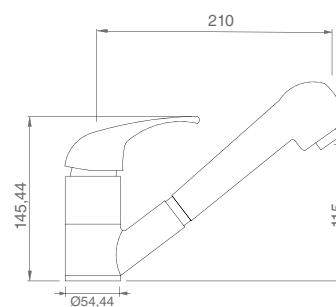

CARACTERÍSTICAS

:: Misturadora monocomando de bica giratória.
:: Chuveiro extraível de duplo jacto.
:: Perlator anti-calcário
:: Retorno automático do chuveiro.
:: Flexíveis em aço inox.

CÓDIGO : BRWE40800CR
acabamento cromado