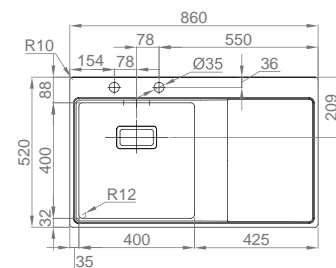

#XERON 86

:: **medida externa:** 860x520mm
 :: **medida cuba:** 400x400mm
 :: **profundidade:** 200mm
 :: **móvel:** 600mm

ESQUERDO
 08X2MH1F243A2
 DIREITO
 08X2MH1F143A2

+ INCLUI

Sifão/válvula automática FIRST 0212246S

OPCIONAIS

1 4 5 6 9 11 14

#XERON 105

:: **medida externa:** 1000x520mm
 :: **medida cuba:** 500x400mm
 :: **profundidade:** 200mm
 :: **móvel:** 600mm

ESQUERDO
 08X2ML1F243A2
 DIREITO
 08X2ML1F143A2

+ INCLUI