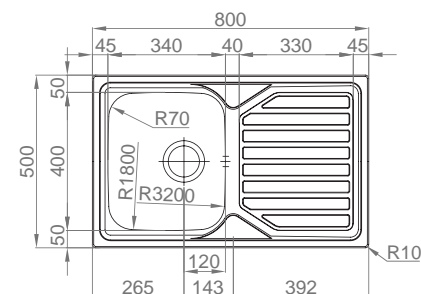

:: **medida externa:** 800x500mm
:: **medida cuba:** 340x400mm
:: **profundidade:** 200mm
:: **móvel:** 450mm

Polido 16J7KF1P321A0

+ INCLUI

Sifão/válvula manual de cesta 0211110

OPCIONAIS

7 11 14 17 60