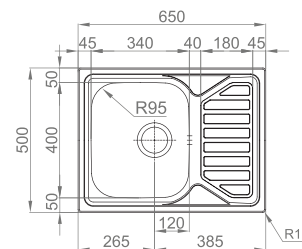

#OKIO LINE 65 FLAT

- :: medida externa: 650x500mm
- :: medida cuba: 340x400mm
- :: profundidade: 160mm
- :: móvel: 450mm

 Polido 16F6KD1P321A0
 N. Poli. 06F6KD1P321A0

+ INCLUI

Sifão/válvula manual de cesta 0211110

OPCIONAIS

60

#OKIO LINE 78 FLAT

- :: medida externa: 780x435mm
- :: medida cuba: 340x370mm
- :: profundidade: 140mm
- :: móvel: 450mm

 Polido 16F5DC1F321A0
 N. Poli. 06F4DC1F321A0

+ INCLUI

Sifão/válvula manual de cesta 0211110