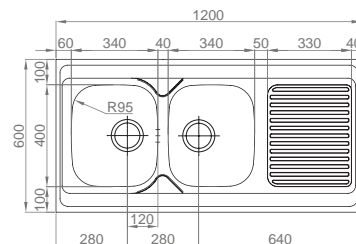

#POUSAR 1000x600 B

 N. Pol. 0555QG1F321A0

#POUSAR 1200x600 BB

 N. Pol. 0556QK2F321A0

#MISTURADORAS **BOX, LINE, ECO**

Variedade de soluções

A sincronização entre a música e os movimentos corporais inspiraram a RODI a oferecer uma variada e completa gama de misturadoras de cozinha que se adaptam a todos os estilos, desde os mais modernos e vanguardistas aos mais tradicionais, em diversos acabamentos.