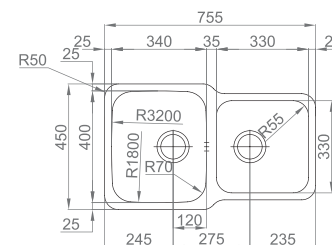

:: **medida externa:** 755x450mm
:: **medida cubas:** 340x400/330x330mm
:: **profundidade:** 200mm
:: **móvel:** 800mm

Polido 17G1FJ50321A0

+ INCLUI

Sifão/válvula manual de cesta 0221110

OPCIONAIS

16 61