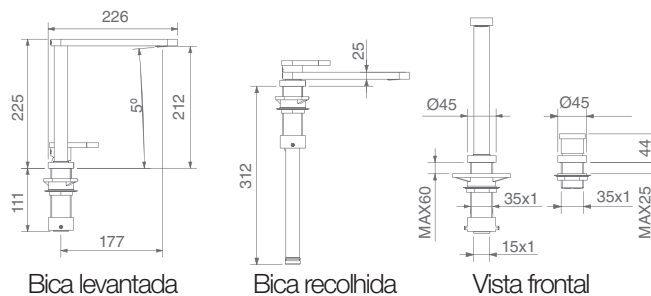

#BOX QS 3000

DIMENSÃO

- :: altura: máx. 225mm | min. 44mm
- :: corpo: Ø45mm

CARACTERÍSTICAS

- :: Misturadora com bica giratória retrátil com monocomando separado.
- :: Perlator anti-calcário
- :: Flexíveis em aço inox.

CÓDIGO : BT0QS3000CR
acabamento cromado