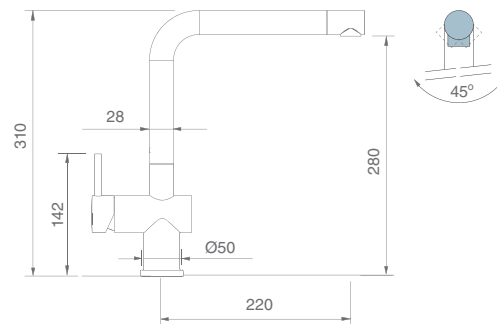

#LINE MN 805

DIMENSÃO

- :: altura: 310/280mm
- :: corpo: Ø50mm

CARACTERÍSTICAS

- :: Misturadora monocomando de bica giratória.
- :: Perlator anti-calcário
- :: Flexíveis em aço inox.

CÓDIGO : BT0MN0805CR
acabamento cromado