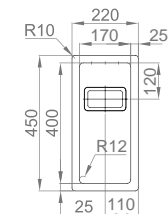

#BOX LUX 17

:: medida externa: 220x450mm
:: medida cuba: 170x400mm
:: profundidade: 170mm
:: móvel: 300mm

08N1A710743A0

07N1A710743A0

08N1A710723A0

07N1A710723A0

+ INCLUI

Sifão/válvula manual FIRST 0212247S ou
Sifão/válvula manual de cesta 0212249S

OPCIONAIS

51 62

#BOX LUX 34

:: medida externa: 390x450mm
:: medida cuba: 340x400mm
:: profundidade: 200mm
:: móvel: 450mm

08N1AA10743A0

07N1AA10743A0

08N1AA10723A0

07N1AA10723A0

+ INCLUI

Sifão/válvula manual FIRST 0212247S ou
Sifão/válvula manual de cesta 0212249S

OPCIONAIS

1 2 4 5 7 9 10 11 13 15 17 23 24 51 62

#BOX LUX 40

:: medida externa: 450x450mm
:: medida cuba: 400x400mm
:: profundidade: 200mm
:: móvel: 500mm

08N1AC10743A0

07N1AC10743A0

08N1AC10723A0

07N1AC10723A0

+ INCLUI

Sifão/válvula manual FIRST 0212247S ou
Sifão/válvula manual de cesta 0212249S

OPCIONAIS

1 2 4 5 7 9 10 11 13 15 17 23 24 51 62

//OPCIONAIS