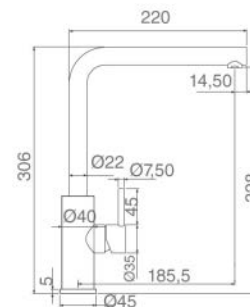

#BOX QS 3000

DIMENSÃO

- :: altura: máx. 225mm | min. 44mm
- :: corpo: Ø45mm

CARACTERÍSTICAS

- :: Misturadora com bica giratória retrátil com monocomando separado.
- :: Perlator anti-calcário
- :: Flexíveis em aço inox.

CÓDIGO : BT0QS3000CR
acabamento cromado

#BOX QS 2001

DIMENSÃO

- :: altura: 390/290mm
- :: corpo: 36x36mm

CARACTERÍSTICAS

- :: Misturadora monocomando de bica giratória.
- :: Perlator anti-calcário
- :: Flexíveis em aço inox.

CÓDIGO : BT0QS2001CR
acabamento cromado

#LINE MN 1021

DIMENSÃO

- :: altura: 490/165mm
- :: corpo: Ø36mm

CARACTERÍSTICAS

- :: Misturadora monocomando de mola de elevada flexibilidade.
- :: Chuveiro de duplo jacto.
- :: Flexíveis em aço inox.
- :: Perlator anti-calcário

CÓDIGO : BT0MN1021CR
acabamento cromado

#LINE MN 805 NS

DIMENSÃO

- :: altura: 306/328mm
- :: corpo: Ø40mm

CARACTERÍSTICAS

- :: Aço inox AISI 316
- :: Misturadora monocomando de bica giratória
- :: Flexíveis em aço inox
- :: Perlator anti-calcário

CÓDIGO : BT0MN0805NS
acabamento inox AISI 316