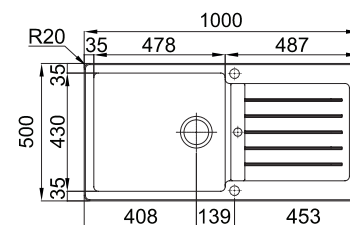

#COMPOSITE 86B

:: **medida externa:** 860x500mm
:: **profundidade:** 200mm
:: **móvel:** 450mm

+ INCLUI
Sifão/válvula manual de cesta

OPCIONAIS

6 Sifão/válvula automática de cesta 02902 € 37.00

#COMPOSITE 105 B

:: **medida externa:** 1000x500mm
:: **profundidade:** 200mm
:: **móvel:** 600mm

+ INCLUI
Sifão/válvula manual de cesta

OPCIONAIS

6 Sifão/válvula automática de cesta 02902 € 37.00

#COMPOSITE 100 BC

:: **medida externa:** 1000x500mm
:: **profundidade:** 200/130mm
:: **móvel:** 600mm

+ INCLUI
Sifão/válvula manual de cesta

OPCIONAIS

6 Sifão/válvula automática de cesta 02903 € 51.00

//OPCIONAIS