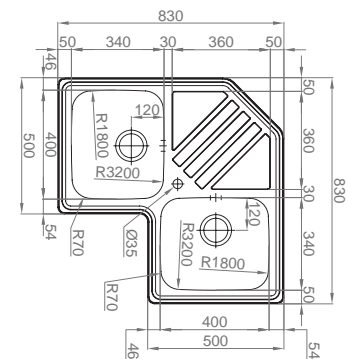

#OKIO PLUS 80 DUO

:: **medida externa:** 800x500mm
:: **medida cubas:** 340x400/340x400mm
:: **profundidade:** 200mm
:: **móvel:** 800mm

Polido 16J7KF20021A0

+ INCLUI
Sifão/válvula manual de cesta 0221110

OPCIONAIS

7 11 14 17 61

#BETA

:: **medida externa:** 1000x500mm
:: **medida cubas:** 340x400/146x296/340x400mm
:: **profundidade:** 200/150/200mm
:: **móvel:** >900mm

Polido 16H7KL00021A2

+ INCLUI
Sifão/válvula automática de cesta 0231111

OPCIONAIS

7 11 12 14 17

#KEPPLER BB

:: **medida externa:** 830x830mm
:: **medida cubas:** 400x340/400x340mm
:: **profundidade:** 200mm
:: **móvel:** 900x900mm

Polido 16H7UH2F429AC

+ INCLUI
Sifão/válvula manual de cesta 0221120

OPCIONAIS

11 14

//OPCIONAIS