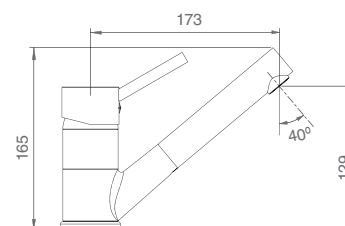

CARACTERÍSTICAS

:: Misturadora monocomando de bica giratória com chuveiro extraível.
:: Perlator anti-calcário
:: Flexíveis em aço inox.

CÓDIGO: BT0MN0812CR
acabamento cromado