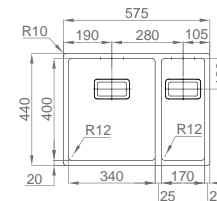

#BOX LUX 55

:: medida externa: 575x440mm
:: medida cubas: 340x400/170x400mm
:: profundidade: 200/170mm
:: móvel: 600mm

08N1FI40648A0

07N1FI40648A0

08N1FI40628A0

07N1FI40728A0

+ INCLUI

Sifão/válvula manual FIRST 0222257S ou
Sifão/válvula manual de cesta 0222249S

OPCIONAIS

1 2 4 5 7 9 10 11 13 15 17 23 24 52 64

#BOX LUX 75

:: medida externa: 745x440mm
:: medida cubas: 340x400/340x400mm
:: profundidade: 200mm
:: móvel: 800mm

08N1FK20648A0

07N1FK20648A0

08N1FK20628A0

07N1FK20728A0

+ INCLUI

Sifão/válvula manual FIRST 0222257S ou
Sifão/válvula manual de cesta 0222249S

OPCIONAIS

1 2 4 5 7 9 10 11 13 15 17 23 24 52 64

#BOX LUX 46

:: medida externa: 450x505mm
:: medida cuba: 400x400mm
:: profundidade: 200mm
:: móvel: 500mm

08N1L310843A2

08N1L310823A2

+ INCLUI

Sifão/válvula automática FIRST 0212246S ou
Sifão/válvula automática de cesta 0212442

OPCIONAIS

2 4 5 9 10 11 13 23 24

#BOX LUX 57

:: medida externa: 550x505mm
:: medida cuba: 500x400mm
:: profundidade: 200mm
:: móvel: 600mm

08N1L610843A2

08N1L610823A2

+ INCLUI

Sifão/válvula automática FIRST 0212246S ou
Sifão/válvula automática de cesta 0212442

OPCIONAIS

2 4 5 9 10 11 13 23 24