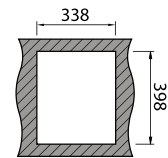

• Box Line 34