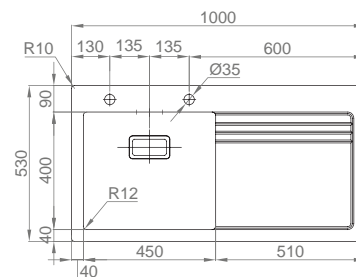

#GLASS 105

:: **medida externa:** 1000x530mm
:: **medida cuba:** 450x400mm
:: **profundidade:** 200mm
:: **móvel:** 500mm

ESQUERDO
26VPNL1V243A2
DIREITO
26VPNL1V143A2

+ INCLUI
Sifão/válvula automática FIRST 0212246S

OPCIONAIS

1 9 11

#GLASS 100

:: **medida externa:** 1000x530mm
:: **medida cubas:** 340x400/170x400mm
:: **profundidade:** 200mm
:: **móvel:** 600mm

ESQUERDO
26VPNL4V248A2
DIREITO
26VPNL7V148A2

+ INCLUI
Sifão/válvula automática FIRST 022225AS

OPCIONAIS

1 9 11

#GLASS 116

:: **medida externa:** 1160x530mm
:: **medida cubas:** 340x400/340x400mm
:: **profundidade:** 200mm
:: **móvel:** 800mm

ESQUERDO
26VPNO2V243A2
DIREITO
26VPNO2V143A2

+ INCLUI
Sifão/válvula automática FIRST 022225AS

OPCIONAIS

1 9 11

//OPCIONAIS