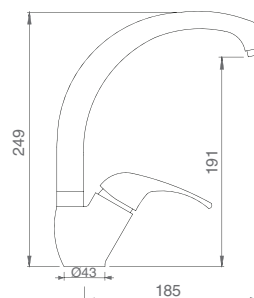

#ECO 900

DIMENSÃO

:: altura: 120/125mm

CARACTERÍSTICAS

:: Misturadora monocomando de bica giratória.
:: Perlator anti-calcário

CÓDIGO : BRWE40900CR
acabamento cromado

#ECO 600

DIMENSÃO

:: altura: 250/215mm

CARACTERÍSTICAS

:: Misturadora monocomando de bica giratória.
:: Perlator anti-calcário

CÓDIGO : BRWE40600CR
acabamento cromado

#ECO 800

DIMENSÃO

:: altura: 150/110mm

CARACTERÍSTICAS

:: Misturadora monocomando de bica giratória.
:: Chuveiro extraível de duplo jacto.
:: Perlator anti-calcário
:: Retorno automático do chuveiro.
:: Flexíveis em aço inox.

CÓDIGO : BRWE40800CR
acabamento cromado

//LEGENDA

ACABAMENTO

O acabamento brilhante das nossas misturadoras é assegurado pela qualidade da cromagem.

ECO SAFE

Afinando a placa de controlo na parte superior do cartucho, o limitador de temperatura evita um excessivo consumo de água quente e protege contra o perigo de queimaduras.

WATERSAVING

O limitador dinâmico na elevação do manipulo proporciona um menor fluxo de água (50%). Ultrapassando a ligeira resistência no manipulo, a misturadora fica livre para atingir a capacidade máxima.

CARTUXO

O tipo de cartucho utilizado (cartucho de discos cerâmicos) permite prolongar a vida útil da misturadora e manter sempre uma rotação.

CONFORTO E FUNCIONALIDADE

Misturadoras com potencialidades que realçam o conforto e funcionalidade. Chuveiro extraível . Duplo jacto. Cano em mola flexível. Maior raio de acção.

FLEXIVEIS

Utilizamos um tubo flexível que garante uma qualidade higiénica interna superior, uma ótima resistência à temperatura e pressão e maior flexibilidade em comparação aos tubos flexíveis tradicionais.

PERLATOR