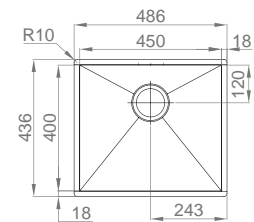

#BOX LINE 16

:: medida externa: 196x436mm
 :: medida cuba: 160x400mm
 :: profundidade: 150mm
 :: móvel: 250mm

+ INCLUI

Sifão/válvula manual de cesta 0212249S

#BOX LINE 34

:: medida externa: 376x436mm
 :: medida cuba: 340x400mm
 :: profundidade: 200mm
 :: móvel: 450mm

#BOX LINE 45

:: medida externa: 486x436mm
:: medida cuba: 450x400mm
:: profundidade: 200mm
:: móvel: 600mm

+ INCLUI

Sifão/válvula manual de cesta 0212249S

OPCIONAIS

1 2 4 5 7 9 10 11 13 15 17 23 62

#BOX LINE 50

:: medida externa: 536x436mm
:: medida cuba: 500x400mm
:: profundidade: 200mm
:: móvel: 600mm

+ INCLUI

Sifão/válvula manual de cesta 0212249S

OPCIONAIS

1 2 4 5 7 9 10 11 13 15 17 23 62

#BOX LINE 74

:: medida externa: 776x436mm
:: medida cuba: 740x400mm
:: profundidade: 200mm
:: móvel: 900mm