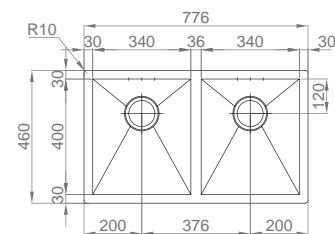

#BOX LINE 65

:: medida externa: 596x460mm
:: medida cubas: 340x400/160x400mm
:: profundidade: 200/150mm
:: móvel: 600mm

+ INCLUI

Sifão/válvula manual de cesta 0222249S

OPCIONAIS

1 2 4 5 7 9 10 11 13 15 17 23 63

#BOX LINE 75

:: medida externa: 776x460mm
:: medida cubas: 340x400/340x400mm
:: profundidade: 200mm
:: móvel: 900mm

+ INCLUI

Sifão/válvula manual de cesta 0222249S

OPCIONAIS

1 2 4 5 7 9 10 11 13 15 17 23 63

#BOX DRAINER 55

:: medida externa: 586x436mm
:: medida interna: 550x400mm
:: profundidade: 20mm
:: móvel: 600mm

+ INCLUI

Válvula manual de cesta 0310000

//OPCIONAIS