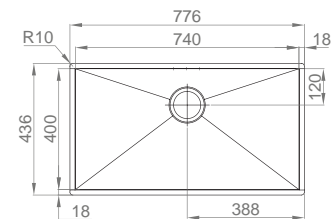

#BOX LINE 45

:: medida externa: 486x436mm
:: medida cuba: 450x400mm
:: profundidade: 200mm
:: móvel: 600mm

+ INCLUI

Sifão/válvula manual de cesta 0212249S

OPCIONAIS

1 2 4 5 7 9 10 11 13 15 17 23 62

#BOX LINE 50

:: medida externa: 536x436mm
:: medida cuba: 500x400mm
:: profundidade: 200mm
:: móvel: 600mm

+ INCLUI

Sifão/válvula manual de cesta 0212249S

OPCIONAIS

1 2 4 5 7 9 10 11 13 15 17 23 62

#BOX LINE 74

:: medida externa: 776x436mm
:: medida cuba: 740x400mm
:: profundidade: 200mm
:: móvel: 900mm

+ INCLUI

Sifão/válvula manual de cesta 0212249S

OPCIONAIS

1 2 4 5 7 9 10 11 13 15 17 23 62

//OPCIONAIS