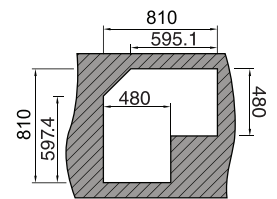

• Beta • Urban 100B
• Okio Line 100 Flat • Composite 100 BC
• Okio Plus 105 • Composite 105 B
• Fusion 105 • Okio Line 104
• Fusion 100B
• Urban 105B

• Kepler BB