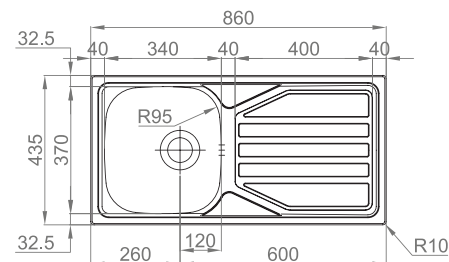

#OKIO LINE 65 FLAT

- :: medida externa: 650x500mm
- :: medida cuba: 340x400mm
- :: profundidade: 160mm
- :: móvel: 450mm

Polido 16F6KD1P321A0
N. Poli. 06F6KD1P321A0

+ INCLUI

Sifão/válvula manual de cesta 0211110

OPCIONAIS

60

#OKIO LINE 78 FLAT

- :: medida externa: 780x435mm
- :: medida cuba: 340x370mm
- :: profundidade: 140mm
- :: móvel: 450mm

Polido 16F5DC1F321A0
N. Poli. 06F4DC1F321A0

+ INCLUI

Sifão/válvula manual de cesta 0211110

OPCIONAIS

60

#OKIO LINE 80 FLAT

- :: medida externa: 800x500mm
- :: medida cuba: 340x400mm
- :: profundidade: 160mm
- :: móvel: 450mm

Polido 16F6KF1P321A0
N. Poli. 06F6KF1P321A0

+ INCLUI

Sifão/válvula manual de cesta 0211110

OPCIONAIS

60

#OKIO LINE 85 FLAT

- :: medida externa: 860x435mm
- :: medida cuba: 340x370mm
- :: profundidade: 140mm
- :: móvel: 450mm

Polido 16F5DH1F321A0
N. Poli. 06F5DH1F321A0

+ INCLUI

Sifão/válvula manual de cesta 0211110

OPCIONAIS

60