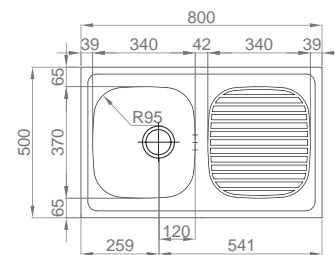

N. Pol. 0455KF1F321A0