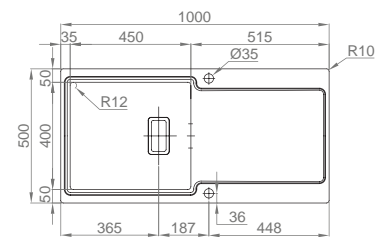

#EVO 105

:: **medida externa:** 1000x500mm
:: **medida cuba:** 450x400mm
:: **profundidade:** 200mm
:: **móvel:** 600mm

08O2KL1F343A2

+ INCLUI

Sifão/válvula automática FIRST 0212246S

OPCIONAIS

1 2 4 5 6 9 10 11 14

#EVO 100

:: **medida externa:** 1000x500mm
:: **medida cubas:** 340x400/170x300mm
:: **profundidade:** 200/170mm
:: **móvel:** 600mm

08O2KL3F343A2

+ INCLUI

Sifão/válvula automática FIRST 022224AS

OPCIONAIS

1 2 4 5 6 9 10 11 14

#EVO 116

:: **medida externa:** 1160x500mm
:: **medida cubas:** 400x400/340x320mm
:: **profundidade:** 200mm
:: **móvel:** 900mm

08O2KO5F343A2

+ INCLUI

Sifão/válvula automática FIRST 022224AS

OPCIONAIS

1 2 4 5 6 9 10 11 14

//OPCIONAIS