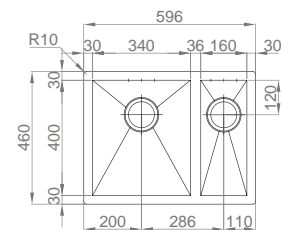

:: medida externa: 536x436mm
:: medida cuba: 500x400mm
:: profundidade: 200mm
:: móvel: 600mm

+ INCLUI

Sifão/válvula manual de cesta 0212249S

OPCIONAIS

1 2 4 5 7 9 10 11 13 15 17 23 62

#BOX LINE 74

:: medida externa: 776x436mm
:: medida cuba: 740x400mm
:: profundidade: 200mm
:: móvel: 900mm

13 Colander de Plástico
Branco 033524

#BOX LINE 65

:: medida externa: 596x460mm
 :: medida cubas: 340x400/160x400mm
 :: profundidade: 200/150mm
 :: móvel: 600mm

+ INCLUI

Sifão/válvula manual de cesta 0222249S

OPCIONAIS

1 2 4 5 7 9 10 11 13 15 17 23 63

#BOX LINE 75

:: medida externa: 776x460mm
 :: medida cubas: 340x400/340x400mm
 :: profundidade: 200mm
 :: móvel: 900mm

+ INCLUI

Sifão/válvula manual de cesta 0222249S