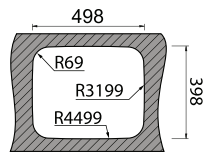

• Belém Indus 50