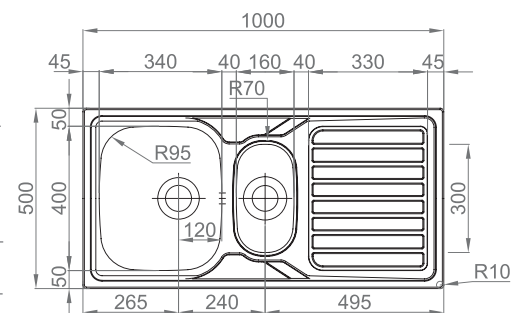

#OKIO LINE 78 DUO

:: medida externa: 780x435mm
:: medida cubas: 340x370/340x370mm
:: profundidade: 140mm
:: móvel: 800mm

Polido 16F5DC20021A0
N. Poi. 06F5DC20021A0

+ INCLUI

Sifão/válvula manual de cesta 0221110

OPCIONAIS

61

#OKIO LINE 80 BB

:: medida externa: 800x500mm
:: medida cubas: 340x400/340x400mm
:: profundidade: 160mm
:: móvel: 800mm

Polido 16F6KF20021A0
N. Poi. 06F6KF20021A0

+ INCLUI

Sifão/válvula manual de cesta 0221110

OPCIONAIS

61

#OKIO LINE 86 BB

:: medida externa: 860x500mm
:: medida cubas: 340x400/340x400mm
:: profundidade: 160mm
:: móvel: 900mm

Polido 16F6KH20021A0
N. Poi. 06F6KH20021A0

+ INCLUI

Sifão/válvula manual de cesta 0221110

OPCIONAIS

61

#OKIO LINE 100 FLAT

:: medida externa: 1000x500mm
:: medida cubas: 340x400/160x300mm
:: profundidade: 160/90mm
:: móvel: 600mm

Polido 16F6KL4P321A0
N. Poi. 06F6KL4P321A0

+ INCLUI

Sifão/válvula manual de cesta 0221110

OPCIONAIS

7 61