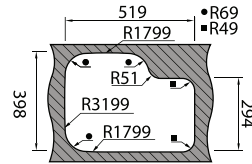

• Duo 60 Esquerdo