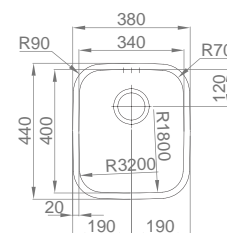

#SINGULAR

:: **medida externa:** 168x318mm
:: **medida cuba:** 146x296mm
:: **profundidade:** 150mm
:: **móvel:** 250mm

Polido 17271J10021A0

+ INCLUI

Sifão/válvula manual de cesta 0211110

#BRASILIA

:: **medida externa:** 380x440mm
:: **medida cuba:** 340x400mm
:: **profundidade:** 200mm
:: **móvel:** 450mm

Polido 18G7AA10021A0

Polido 17G7AA10021A0

+ INCLUI

Sifão/válvula manual de cesta 0211110

OPCIONAIS

16 60

#BAHIA

:: **medida externa:** 440x440mm
:: **medida cuba:** 400x400mm
:: **profundidade:** 200mm
:: **móvel:** 500mm

Polido 18G8AC10021A0

Polido 17G8AC10021A0

+ INCLUI

Sifão/válvula manual de cesta 0211110

OPCIONAIS

11 16 60

//OPCIONAIS