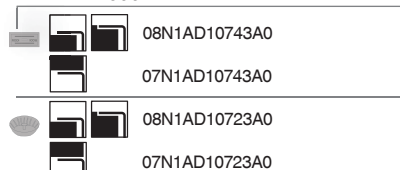

//OPCIONAIS

Misturadora
BOX QS 2001

5 Utility Drainer
03512

7 Tábua de Vidro
acabamento prata 03455

4 Utility Drainer 34
03513

23 24 Tritador 03350
+ Adaptador 033501

#BOX LUX 45

:: medida externa: 500x450mm
 :: medida cuba: 450x400mm
 :: profundidade: 200mm
 :: móvel: 600mm