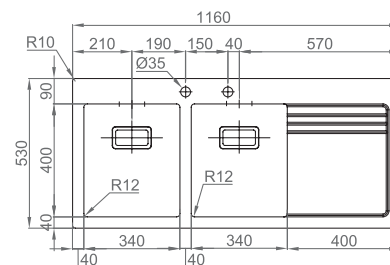

//OPCIONAIS