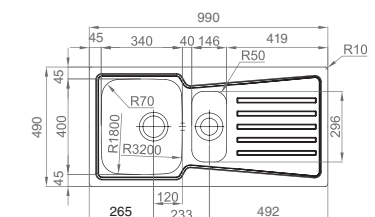

#EVOLUTION 105

:: medida externa: 990x490mm
 :: medida cuba: 450x400mm
 :: profundidade: 200mm
 :: móvel: 600mm

+ INCLUI

Sifão/válvula manual de cesta 0211110

OPCIONAIS

11 14 60

#EVOLUTION 100

:: medida externa: 990x490mm
 :: medida cubas: 340x400/146x296mm
 :: profundidade: 200/150mm
 :: móvel: 600mm

+ INCLUI

Sifão/válvula manual de cesta 0221110

OPCIONAIS

11 14 61

#EVOLUTION 116

:: medida externa: 1150x490mm
 :: medida cubas: 340x400/350x290mm
 :: profundidade: 200mm
 :: móvel: 900mm

+ INCLUI

Sifão/válvula manual de cesta 0221110