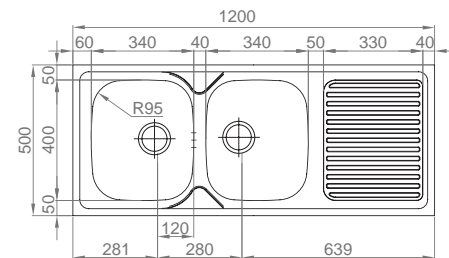

N. Pol. 0456KP2F321A0