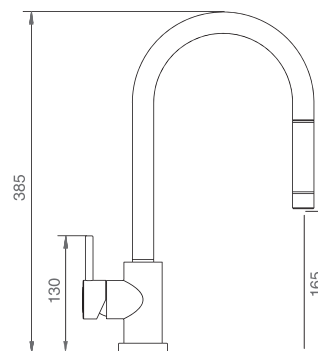

#LINE MN 820

DIMENSÃO

- :: altura: 330/245mm
- :: corpo: Ø42mm

CARACTERÍSTICAS

- :: Misturadora monocomando de bica giratória
- :: Flexíveis em aço inox.
- :: Perlator anti-calcário

CÓDIGO : BT0MN0820CR
acabamento cromado

#LINE MN 1011

DIMENSÃO

- :: altura: 385/165mm
- :: corpo: Ø43mm

CARACTERÍSTICAS

- :: Misturadora monocomando com chuveiro extraível.
- :: Flexíveis em aço inox.
- :: Perlator anti-calcário.
- :: Retorno automático do chuveiro.

CÓDIGO : BT0MN1011CR
acabamento cromado

#LINE MN 808

DIMENSÃO

- :: altura: 263/205mm
- :: corpo: Ø43mm

CARACTERÍSTICAS

- :: Misturadora monocomando de bica giratória com chuveiro extraível de duplo jacto
- :: Flexíveis em aço inox.
- :: Perlator anti-calcário
- :: Retorno automático do chuveiro.

CÓDIGO : BT0MN0808CR
acabamento cromado

#LINE MN 810

DIMENSÃO

- :: altura: 332/239mm
- :: corpo: Ø42mm

CARACTERÍSTICAS

- :: Misturadora monocomando de bica giratória.
- :: Rebatível até 90°
- :: Perlator anti-calcário
- :: Flexíveis em aço inox.

CÓDIGO : BT0MN0810CR
acabamento cromado