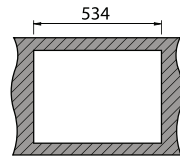

• Box Line 65