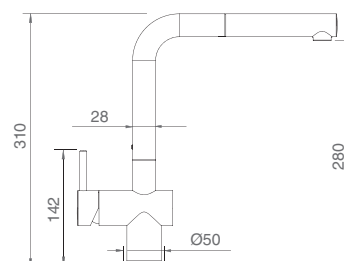

CARACTERÍSTICAS

- :: Misturadora monocomando de bica giratória com chuveira extraível.
- :: Perlator anti-calcário
- :: Flexíveis em aço inox.
- :: Retorno automático do chuveiro.

CÓDIGO : BT0MN0807CR
acabamento cromado