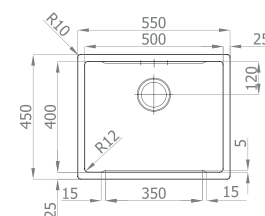

- :: medida externa: 550x450mm
- :: medida cuba: 500x400mm
- :: profundidade: 200mm
- :: móvel: 600mm

08N1AGS0723A0

INCLUI

Sifão/válvula manual de cesta 0212249S + Versus 03562

PACK//Lava-louça + Versus