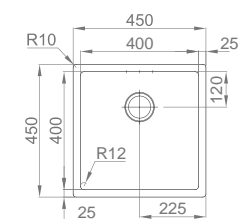

:: **medida externa:** 450x450mm
:: **medida cuba:** 400x400mm
:: **profundidade:** 200mm
:: **móvel:** 500mm

COBRE
08N1AC10723A0C

CINZA
08N1AC10723A0Z

+ INCLUI

Sifão/válvula manual de cesta: cobre - 0212249SC
cinza - 0212249SZ

OPCIONAIS

1 2 4 5 7 9 10 11 13 15 17 23 24 51 62