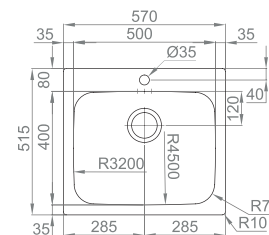

#EVOLUTION 105

:: medida externa: 990x490mm
 :: medida cuba: 450x400mm
 :: profundidade: 200mm
 :: móvel: 600mm

+ INCLUI

Sifão/válvula manual de cesta 0211110

OPCIONAIS

11 14 60

#EVOLUTION 100

:: medida externa: 990x490mm
 :: medida cubas: 340x400/146x296mm
 :: profundidade: 200/150mm
 :: móvel: 600mm

+ INCLUI

Sifão/válvula manual de cesta 0221110

OPCIONAIS

16 61

#BAHIA A80

NEW

- :: medida externa: 470x515mm
- :: medida cuba: 400x400mm
- :: profundidade: 200mm
- :: móvel: 600mm

Polido 18G8AC10821AC

+ INCLUI

Sifão/válvula manual de cesta 0211110

OPCIONAIS

11 60

#BELÉM A80

NEW

- :: medida externa: 570x515mm
- :: medida cuba: 500x400mm
- :: profundidade: 200mm
- :: móvel: 600mm

Polido 18G8AG10821AC

+ INCLUI

Sifão/válvula manual de cesta 0211110

OPCIONAIS

11 60

#DUO A80

NEW

- :: medida externa: 785x515mm
- :: medida cubas: 340x400/340x400mm
- :: profundidade: 200mm
- :: móvel: 800mm

Polido 18G7LR20021AC