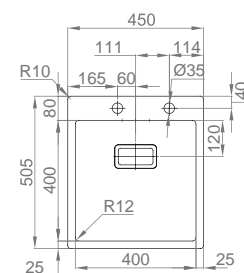

:: medida externa: 450x505mm
:: medida cuba: 400x400mm
:: profundidade: 200mm
:: móvel: 500mm

08N1L310843A2

08N1L310823A2

+ INCLUI

Sifão/válvula automática FIRST 0212246S ou
Sifão/válvula automática de cesta 0212442

OPCIONAIS

2 4 5 9 10 11 13 23 24