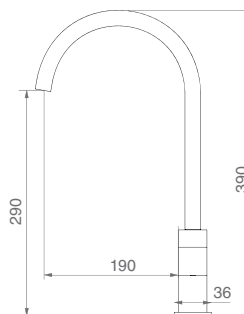

#BOX QS 3000

DIMENSÃO

- :: altura: máx. 225mm | min. 44mm
- :: corpo: Ø45mm

CARACTERÍSTICAS

- :: Misturadora com bica giratória retrátil com monocomando separado.
- :: Perlator anti-calcário
- :: Flexíveis em aço inox.

CÓDIGO : BT0QS3000CR
acabamento cromado

#BOX QS 2001

DIMENSÃO

- :: altura: 390/290mm
- :: corpo: 36x36mm

CARACTERÍSTICAS

- :: Misturadora monocomando de bica giratória.
- :: Perlator anti-calcário
- :: Flexíveis em aço inox.

CÓDIGO : BT0QS2001CR
acabamento cromado

#LINE MN 1021

DIMENSÃO

- :: altura: 490/165mm
- :: corpo: Ø36mm

CARACTERÍSTICAS

- :: Misturadora monocomando de mola de elevada flexibilidade.
- :: Chuveiro de duplo jacto.
- :: Flexíveis em aço inox.
- :: Perlator anti-calcário

CÓDIGO : BT0MN1021CR
acabamento cromado

#LINE MN 805 NS

DIMENSÃO

- :: altura: 306/328mm
- :: corpo: Ø40mm

CARACTERÍSTICAS

- :: Aço inox AISI 316
- :: Misturadora monocomando de bica giratória
- :: Flexíveis em aço inox
- :: Perlator anti-calcário

CÓDIGO : BT0MN0805NS
acabamento inox AISI 316