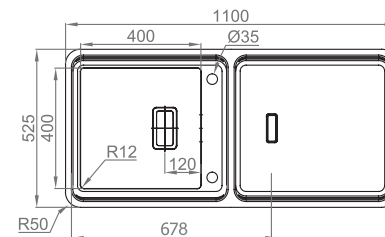

10 Colander em Aço Inox
com Pega 035212*

//ESCORREDOR DE PRATOS EM AÇO INOX

//ESCORREDOR DE TALHERES EM AÇO INOX

NEW

#RODI ELITE **VISION**

O espetáculo continua... e a vencedora é a VISION. Uma gama versátil, com um design simétrico minimalista, que se apresenta com uma maior profundidade (260mm) e um degrau de apoio multifuncional com 10mm.

#VISION 100

- :: medida externa: 1100x525mm
- :: medida cuba: 400x400mm
- :: profundidade: 200mm
- :: móvel: 800mm

+ INCLUI

Sifão/válvula manual FIRST 0212247S + 872900 +
Misturadora BT0QS3000CR**PACK//Lava-louça + Misturadora**

OPCIONAIS

1 2 4 5 8 9 10 11 13

#VISION 40

- :: medida externa: 565x525mm
- :: medida cuba: 400x400mm
- :: profundidade: 200mm
- :: móvel: 600mm

+ INCLUI

Sifão/válvula manual "FIRST" 0212247S +
Misturadora BT0QS3000CR**PACK//Lava-louça + Misturadora**