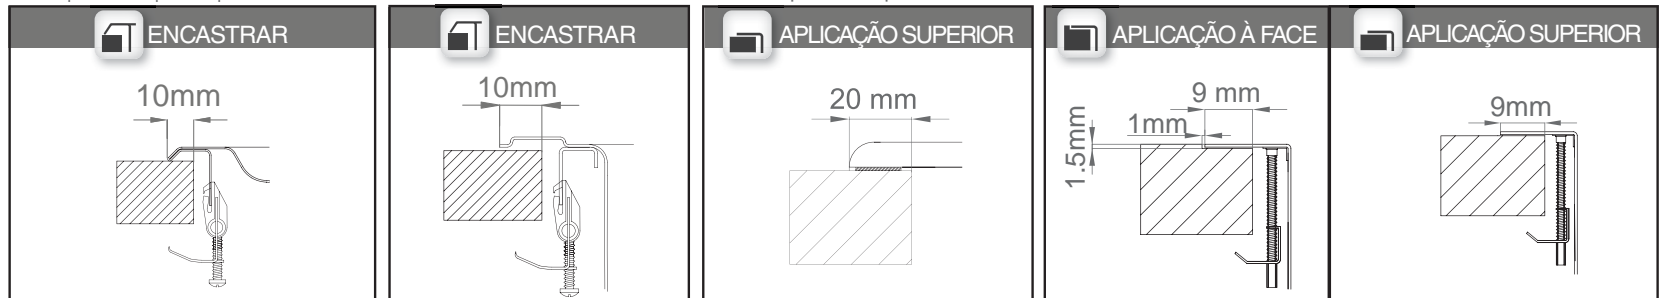

GLASS 105 | GLASS 100 | GLASS 116:

INVISIBLE:

PIO MITHUS:

//DIMENSÕES DO MÓVEL (cm)

INVICTUS	MEDIDAS DO MÓVEL	
Invictus	80	

VISION	MEDIDAS DO MÓVEL	
Vision 100	80	
Vision 40	60	

INVISIBLE	MEDIDAS DO MÓVEL	
Invisible 40R	60	
Invisible 50R	80	
Invisible 105	60	