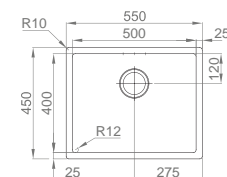

:: **medida externa:** 550x450mm
:: **medida cuba:** 500x400mm
:: **profundidade:** 200mm
:: **móvel:** 600mm

CINZA
08N1AG10723A0Z

COBRE
08N1AG10723A0C

+ INCLUI

Sifão/válvula manual de cesta: cinza - 0212249SZ
cobre - 0212249SC

OPCIONAIS

1 2 4 5 7 9 10 11 13 15 17 23 24 51 62