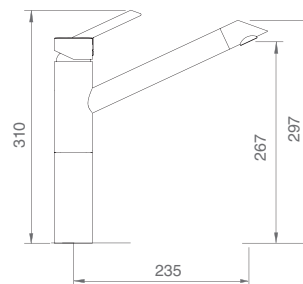

#LINE MN 811

DIMENSÃO

:: altura: 181/142mm
:: corpo: Ø50mm

CARACTERÍSTICAS

:: Misturadora monocomando de bica giratória.
:: Perlator anti-calcário
:: Flexíveis em aço inox.

CÓDIGO: BT0MN0811CR
acabamento cromado

#LINE MN 812

DIMENSÃO

:: altura: 165/129mm
:: corpo: Ø50mm

CARACTERÍSTICAS

:: Misturadora monocomando de bica giratória com chuveiro extraível.
:: Perlator anti-calcário
:: Flexíveis em aço inox.

CÓDIGO: BT0MN0812CR
acabamento cromado

#LINE MN 790

DIMENSÃO

:: altura: 310/267mm
:: corpo: Ø50mm

CARACTERÍSTICAS

:: Misturadora monocomando de bica giratória.
:: Perlator anti-calcário
:: Flexíveis em aço inox.

CÓDIGO: BT0MN0790CR
acabamento cromado

#LINE MN 900

DIMENSÃO

:: altura: 175/125mm
:: corpo: Ø55mm

CARACTERÍSTICAS

:: Misturadora monocomando de bica giratória com chuveiro extraível.
:: Acabamento em cromado e 'composite' cor NERO.
:: Retorno automático do chuveiro.
:: Flexíveis em aço inox.
:: Perlator anti-calcário

CÓDIGO: BT0MN0900