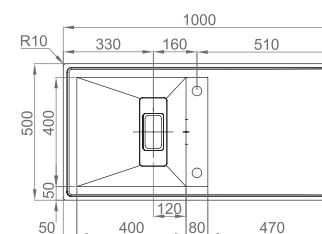

#INVISIBLE 40 R

:: **medida externa:** 527x447mm
:: **medida cuba:** 400x400mm
:: **profundidade:** 200mm
:: **móvel:** 600mm

08Z1AC10043AF

07Z1AC10043AF

+ INCLUI

Sifão/válvula manual FIRST 0212247S +
Misturadora BT0QS3000CR + Tampa da Válvula Invisible

PACK// Lava-louça + Misturadora

OPCIONAIS

1 2 3 4 5 7 9 10 11 13 17

#INVISIBLE 50 R

:: **medida externa:** 627x447mm
:: **medida cuba:** 500x400mm
:: **profundidade:** 200mm
:: **móvel:** 800mm

08Z1AG10043AF

07Z1AG10043AF

+ INCLUI

Sifão/válvula manual FIRST 0212247S +
Misturadora BT0QS3000CR + Tampa da Válvula Invisible

PACK// Lava-louça + Misturadora

OPCIONAIS

1 2 4 5 7 9 10 11 13 17

#INVISIBLE 105

:: **medida externa:** 1000x500mm
:: **medida cuba:** 400x400mm
:: **profundidade:** 200mm
:: **móvel:** 600mm

08Z1KL1F343AF

+ INCLUI

Sifão/válvula manual FIRST 0212247S +
Misturadora BT0QS3000CR + Tampa da válvula Invisible

PACK// Lava-louça + Misturadora

OPCIONAIS

1 2 4 5 7 9 10 11 13 17

//OPCIONAIS