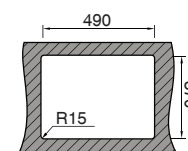

• Composite Duo 60