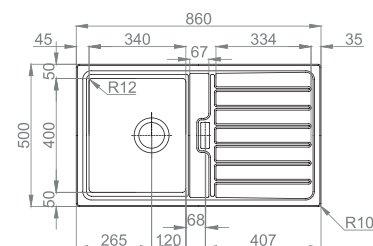

#INVICTUS

- :: medida externa: 790x505mm
- :: medida cubas: 400x400/166x465mm
- :: profundidade: 200/100mm
- :: móvel: 800mm

+ INCLUI

Sifão/válvula manual FIRST 0212247S + 872900 + Misturadora BT0QS3000CR + tampa da válvula Invictus

#VISION 100

- :: medida externa: 1100x525mm
- :: medida cuba: 400x400mm
- :: profundidade: 200mm
- :: móvel: 800mm

+ INCLUI

Sifão/válvula manual FIRST 0212247S + 872900 +
Misturadora BT0QS3000CR**PACK//Lava-louça + Misturadora**

#FUSION 80

:: medida externa: 800x500mm
 :: medida cuba: 340x400mm
 :: profundidade: 200mm
 :: móvel: 600mm

16S7KF1S320A0

+ INCLUI

Sifão/válvula manual de cesta 0211110 + 02714

OPCIONAIS

1 2 4 5 7 9 10 11 13 14 17

#FUSION 86

:: medida externa: 860x500mm
 :: medida cuba: 340x400mm
 :: profundidade: 200mm
 :: móvel: 600mm

16S7KH1S320A0

+ INCLUI

Sifão/válvula manual de cesta 0211110 + 02714

OPCIONAIS

1 2 4 5 7 9 10 11 13 14 17