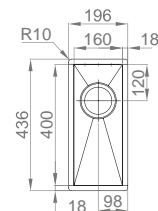

#BOX LINE 16

:: medida externa: 196x436mm
 :: medida cuba: 160x400mm
 :: profundidade: 150mm
 :: móvel: 250mm

+ INCLUI

Sifão/válvula manual de cesta 0212249S

#BOX LINE 34

:: medida externa: 376x436mm
 :: medida cuba: 340x400mm
 :: profundidade: 200mm
 :: móvel: 450mm