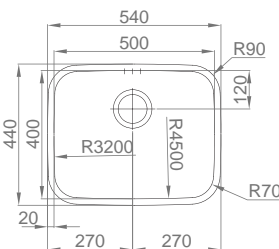

:: **medida externa:** 540x440mm
:: **medida cuba:** 500x400mm
:: **profundidade:** 245mm
:: **móvel:** 600mm

Polido 17G1AG10021A0

+ INCLUI

Sifão/válvula manual de cesta 0211110

OPCIONAIS

11 16 60