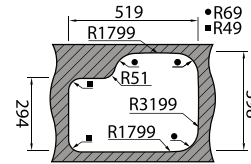

• Duo 60 Direito