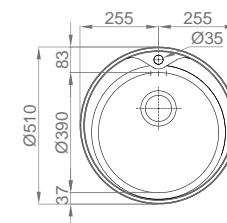

- :: medida externa: Ø510mm
- :: medida cuba: Ø390mm
- :: profundidade: 175mm
- :: móvel: 600mm

Polido 16A6LG10021A0

N. Poli. 06A6LG10021A0

+ INCLUI

Sifão/válvula manual de cesta 0211110

OPCIONAIS

60