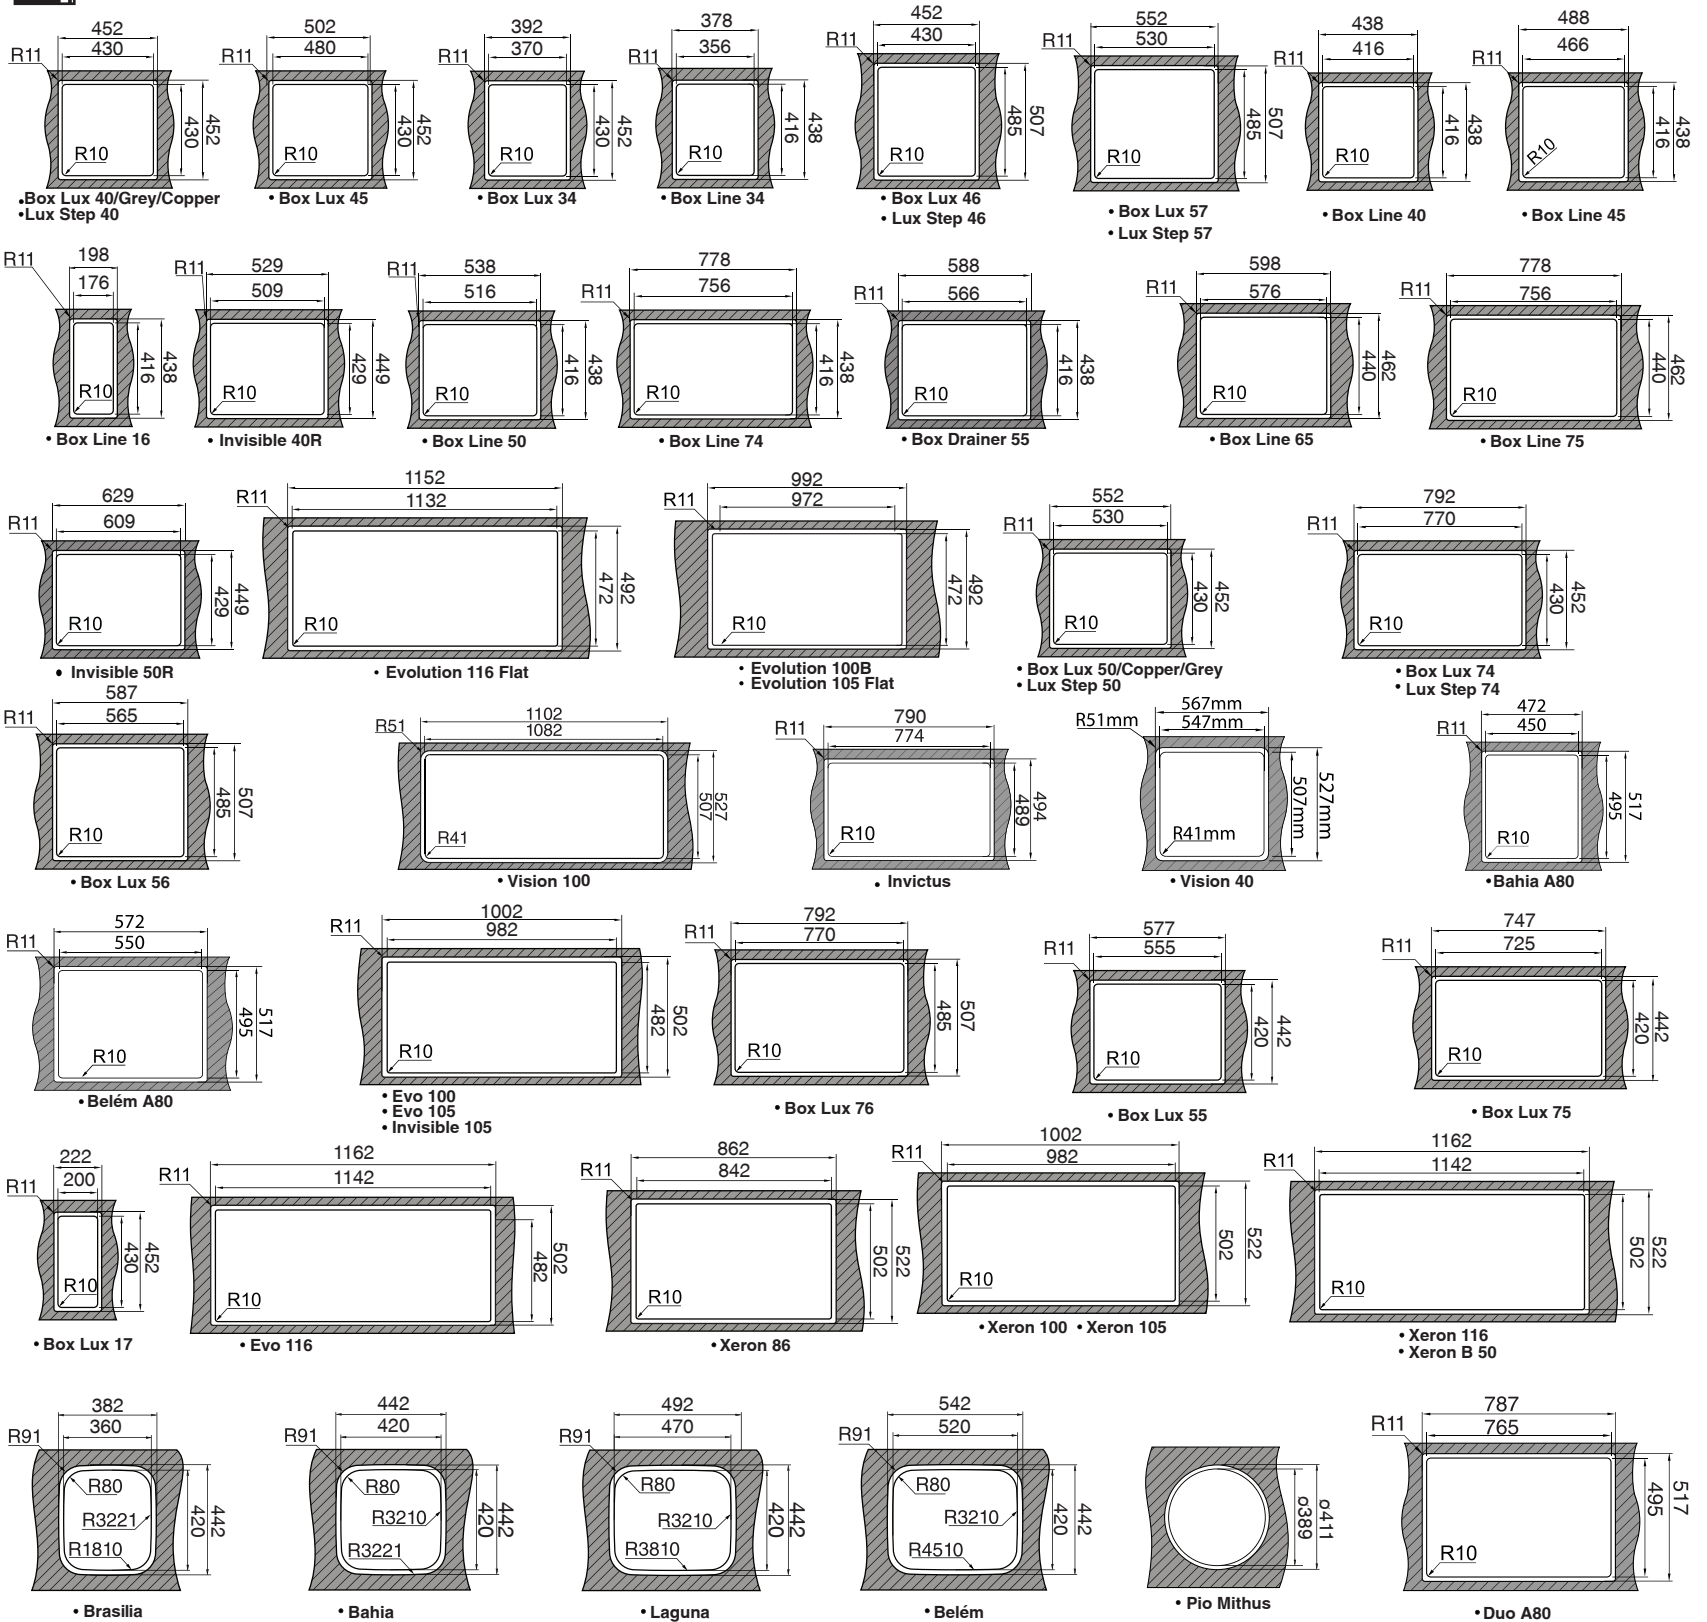

// PLANOS DE CORTE

APLICAÇÃO À FACE