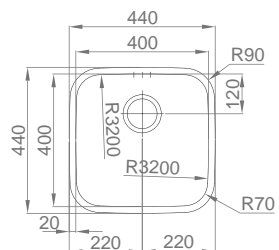

:: **medida externa:** 440x440mm
:: **medida cuba:** 400x400mm
:: **profundidade:** 245mm
:: **móvel:** 500mm

Polido 17G1AC10021A0

+ INCLUI

Sifão/válvula manual de cesta 0211110

OPCIONAIS

11 16 60