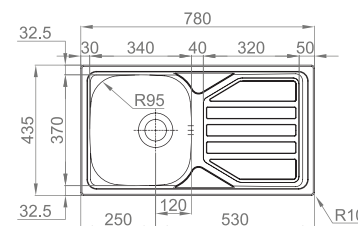

#OKIO LINE 65 FLAT

- :: medida externa: 650x500mm
- :: medida cuba: 340x400mm
- :: profundidade: 160mm
- :: móvel: 450mm

Polido 16F6KD1P321A0
N. Poli. 06F6KD1P321A0

+ INCLUI

Sifão/válvula manual de cesta 0211110

OPCIONAIS

60

#OKIO LINE 78 FLAT

- :: medida externa: 780x435mm
- :: medida cuba: 340x370mm
- :: profundidade: 140mm
- :: móvel: 450mm

Polido 16F5DC1F321A0
N. Poli. 06F4DC1F321A0

+ INCLUI

Sifão/válvula manual de cesta 0211110

OPCIONAIS

60

#OKIO LINE 80 FLAT

- :: medida externa: 800x500mm
- :: medida cuba: 340x400mm
- :: profundidade: 160mm
- :: móvel: 450mm

Polido 16F6KF1P321A0
N. Poli. 06F6KF1P321A0

+ INCLUI

Sifão/válvula manual de cesta 0211110

OPCIONAIS

60

#OKIO LINE 85 FLAT

- :: medida externa: 860x435mm
- :: medida cuba: 340x370mm
- :: profundidade: 140mm
- :: móvel: 450mm

Polido 16F5DH1F321A0
N. Poli. 06F5DH1F321A0

+ INCLUI

Sifão/válvula manual de cesta 0211110

OPCIONAIS

60