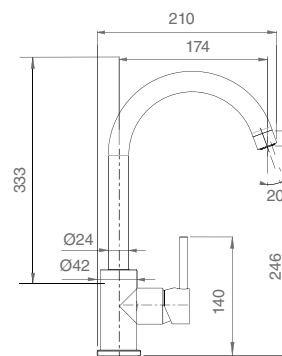

CARACTERÍSTICAS

- :: Misturadora monocomando de bica giratória.
- :: Perlator anti-calcário
- :: Flexíveis em aço inox.

CÓDIGO : BT0MN1001CR
acabamento cromado