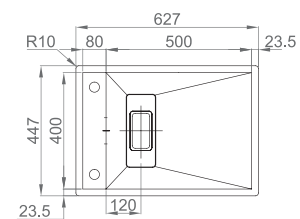

#INVISIBLE 40 R

:: **medida externa:** 527x447mm
:: **medida cuba:** 400x400mm
:: **profundidade:** 200mm
:: **móvel:** 600mm

08Z1AC10043AF

07Z1AC10043AF

+ INCLUI

Sifão/válvula manual FIRST 0212247S +
Misturadora BT0QS3000CR + Tampa da Válvula Invisible

PACK// Lava-louça + Misturadora

OPCIONAIS

1 2 3 4 5 7 9 10 11 13 17

#INVISIBLE 50 R

:: **medida externa:** 627x447mm
:: **medida cuba:** 500x400mm
:: **profundidade:** 200mm
:: **móvel:** 800mm

08Z1AG10043AF

07Z1AG10043AF

+ INCLUI

Sifão/válvula manual FIRST 0212247S +
Misturadora BT0QS3000CR + Tampa da Válvula Invisible

PACK// Lava-louça + Misturadora

OPCIONAIS

1 2 4 5 7 9 10 11 13 17

#INVISIBLE 105

:: **medida externa:** 1000x500mm
:: **medida cuba:** 400x400mm
:: **profundidade:** 200mm
:: **móvel:** 600mm

08Z1KL1F343AF

+ INCLUI

Sifão/válvula manual FIRST 0212247S +
Misturadora BT0QS3000CR + Tampa da válvula Invisible

PACK// Lava-louça + Misturadora

OPCIONAIS

1 2 4 5 7 9 10 11 13 17

//OPCIONAIS