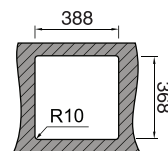

• Composite 40