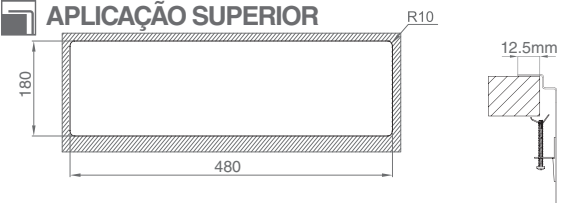

APLICAÇÃO SUPERIOR