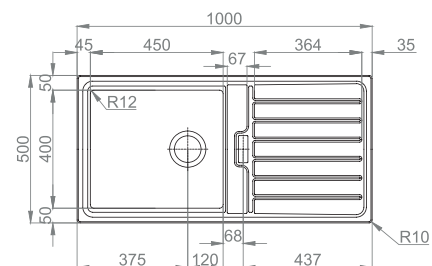

#INVICTUS

- :: medida externa: 790x505mm
- :: medida cubas: 400x400/166x465mm
- :: profundidade: 200/100mm
- :: móvel: 800mm

+ INCLUI

Sifão/válvula manual FIRST 0212247S + 872900 + Misturadora BT0QS3000CR + tampa da válvula Invictus

#VISION 100

- :: medida externa: 1100x525mm
- :: medida cuba: 400x400mm
- :: profundidade: 200mm
- :: móvel: 800mm

+ INCLUI

Sifão/válvula manual FIRST 0212247S + 872900 +
Misturadora BT0QS3000CR**PACK//Lava-louça + Misturadora**

OPCIONAIS

1 4 5 6 9 11 14

#XERON 105

:: **medida externa:** 1000x520mm
 :: **medida cuba:** 500x400mm
 :: **profundidade:** 200mm
 :: **móvel:** 600mm

ESQUERDO
 08X2ML1F243A2
 DIREITO
 08X2ML1F143A2

+ INCLUI

#FUSION 105

:: medida externa: 1000x500mm
 :: medida cuba: 450x400mm
 :: profundidade: 200mm
 :: móvel: 600mm

16S7KL1S320A0

+ INCLUI

Sifão/válvula manual de cesta 0211110 + 02714

OPCIONAIS

1 2 4 5 7 9 10 11 13 14 17