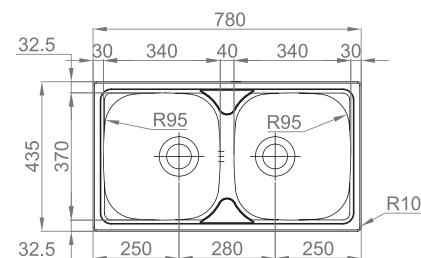

#OKIO LINE 78 DUO

:: medida externa: 780x435mm
 :: medida cubas: 340x370/340x370mm
 :: profundidade: 140mm
 :: móvel: 800mm

Polido 16F5DC20021A0
 N. Poi. 06F5DC20021A0

+ INCLUI

Sifão/válvula manual de cesta 0221110

OPCIONAIS

61

#OKIO LINE 80 BB

:: medida externa: 800x500mm
 :: medida cubas: 340x400/340x400mm
 :: profundidade: 160mm
 :: móvel: 800mm

Polido 16F6KF20021A0
 N. Poi. 06F6KF20021A0

+ INCLUI

Sifão/válvula manual de cesta 0221110