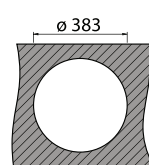

• Pio Mithus