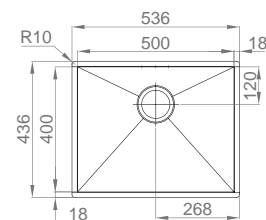

#BOX LINE 16

:: medida externa: 196x436mm
 :: medida cuba: 160x400mm
 :: profundidade: 150mm
 :: móvel: 250mm

+ INCLUI

Sifão/válvula manual de cesta 0212249S

#BOX LINE 34

:: medida externa: 376x436mm
 :: medida cuba: 340x400mm
 :: profundidade: 200mm
 :: móvel: 450mm

#BOX LINE 45

:: medida externa: 486x436mm
:: medida cuba: 450x400mm
:: profundidade: 200mm
:: móvel: 600mm

+ INCLUI

Sifão/válvula manual de cesta 0212249S

OPCIONAIS

1 2 4 5 7 9 10 11 13 15 17 23 62

#BOX LINE 50

:: medida externa: 536x436mm
:: medida cuba: 500x400mm
:: profundidade: 200mm
:: móvel: 600mm

+ INCLUI

Sifão/válvula manual de cesta 0212249S

OPCIONAIS

1 2 4 5 7 9 10 11 13 15 17 23 62

#BOX LINE 74

:: medida externa: 776x436mm
:: medida cuba: 740x400mm
:: profundidade: 200mm
:: móvel: 900mm