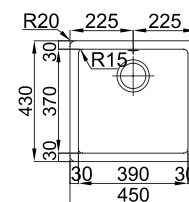

#COMPOSITE 116 BB

:: **medida externa:** 1160x500mm
:: **profundidade:** 200mm
:: **móvel:** 800mm

+ INCLUI
Sifão/válvula manual de cesta

OPCIONAIS

6 Sifão/válvula automática de cesta 02903 € 51.00

#COMPOSITE 40

:: **medida externa:** 450x430mm
:: **profundidade:** 200mm
:: **móvel:** 450mm

+ INCLUI
Sifão/válvula manual de cesta

OPCIONAIS

Sifão/válvula automática de cesta 02901 € 37.00

#COMPOSITE 50

:: **medida externa:** 550x430mm
:: **profundidade:** 200mm
:: **móvel:** 600mm

+ INCLUI
Sifão/válvula manual

OPCIONAIS

Sifão/válvula automática de cesta 02901 € 37.00

//OPCIONAIS

ATENÇÃO: ver página 100 (ACESSÓRIOS)