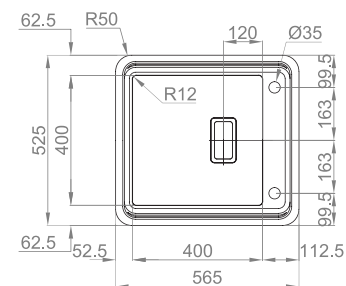

#VISION 100

- :: medida externa: 1100x525mm
- :: medida cuba: 400x400mm
- :: profundidade: 200mm
- :: móvel: 800mm

+ INCLUI

Sifão/válvula manual FIRST 0212247S + 872900 +
Misturadora BT0QS3000CR

PACK//Lava-louça + Misturadora

OPCIONAIS

1 2 4 5 8 9 10 11 13

#VISION 40

- :: medida externa: 565x525mm
- :: medida cuba: 400x400mm
- :: profundidade: 200mm
- :: móvel: 600mm

+ INCLUI

Sifão/válvula manual "FIRST" 0212247S +
Misturadora BT0QS3000CR

PACK//Lava-louça + Misturadora

OPCIONAIS

1 2 4 5 8 9 10 11 13

//OPCIONAIS