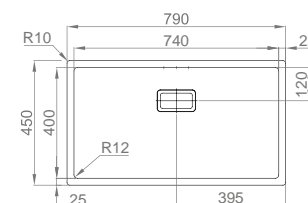

#BOX LUX 45

:: medida externa: 500x450mm
:: medida cuba: 450x400mm
:: profundidade: 200mm
:: móvel: 600mm

+ INCLUI

Sifão/válvula manual FIRST 0212247S ou
Sifão/válvula manual de cesta 0212249S

OPCIONAIS

1 2 4 5 7 9 10 11 13 15 17 23 24 51 62

#BOX LUX 50

:: medida externa: 550x450mm
:: medida cuba: 500x400mm
:: profundidade: 200mm
:: móvel: 600mm

+ INCLUI

Sifão/válvula manual FIRST 0212247S ou
Sifão/válvula manual de cesta 0212249S

OPCIONAIS

1 2 4 5 7 9 10 11 13 15 17 23 24 51 62

#BOX LUX 74

:: medida externa: 790x450mm
:: medida cuba: 740x400mm
:: profundidade: 200mm
:: móvel: 900mm

+ INCLUI

Sifão/válvula manual FIRST 0212247S ou
Sifão/válvula manual de cesta 0212249S

OPCIONAIS

1 2 4 5 7 9 10 11 13 15 17 23 24 51 62

//OPCIONAIS