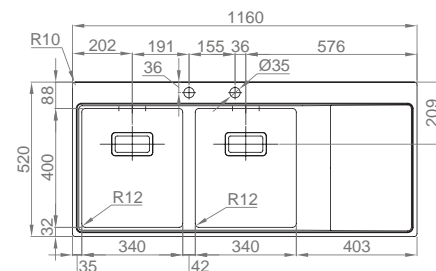

#XERON 116

:: **medida externa:** 1160x520mm
:: **medida cubas:** 340x400/340x400mm
:: **profundidade:** 200mm
:: **móvel:** 800mm

+ INCLUI

Sifão/válvula automática FIRST 022225AS

OPCIONAIS

1 4 5 6 9 11 14

#XERON B 50

:: **medida externa:** 1160x520mm
:: **medida cuba:** 500x400mm
:: **profundidade:** 200mm
:: **móvel:** 600mm

+ INCLUI

Sifão/válvula automática FIRST 0212246S

OPCIONAIS

1 4 5 6 9 11 14

//OPCIONAIS