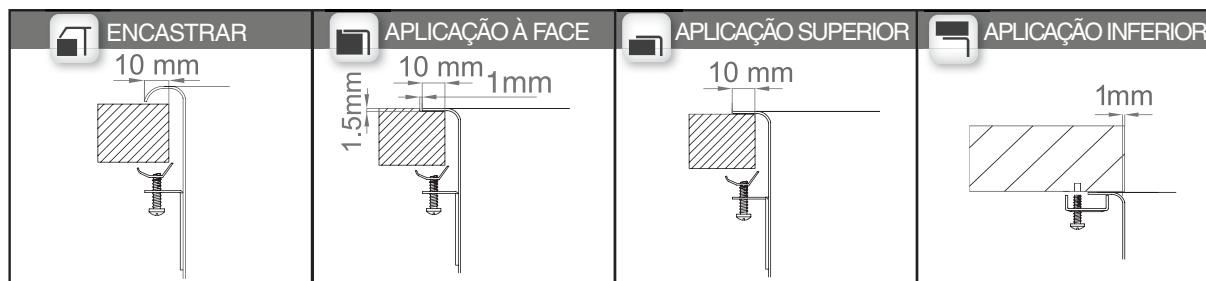

GLASS 105 | GLASS 100 | GLASS 116:

INVISIBLE:

PIO MITHUS:

//DIMENSÕES DO MÓVEL (cm)

INVICTUS	MEDIDAS DO MÓVEL	
Invictus	80	

VISION	MEDIDAS DO MÓVEL	
Vision 100	80	
Vision 40	60	

INVISIBLE	MEDIDAS DO MÓVEL	
Invisible 40R	60	
Invisible 50R	80	
Invisible 105	60	