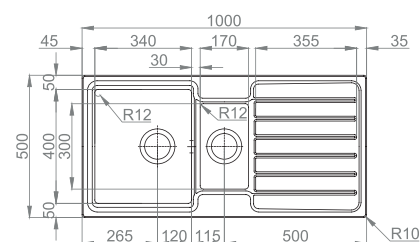

:: medida externa: 1000x500mm
:: medida cubas: 340x400/170x300mm
:: profundidade: 200/150mm
:: móvel: 600mm

+ INCLUI

Sifão/válvula manual de cesta 0221110 + 02711

OPCIONAIS

1 2 4 5 7 9 10 11 13 14 17