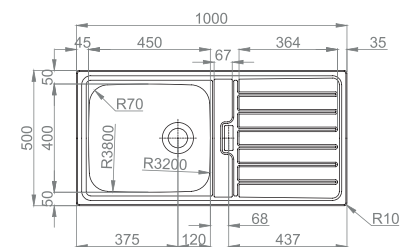

#URBAN 80

:: medida externa: 800x500mm
:: medida cuba: 340x400mm
:: profundidade: 200mm
:: móvel: 600mm

Polido 16T7KF1S320A0

+ INCLUI

Sifão/válvula manual de cesta 0211110 + 02714

OPCIONAIS

7 **11** **14** **17**

#URBAN 86

:: medida externa: 860x500mm
:: medida cuba: 340x400mm
:: profundidade: 200mm
:: móvel: 600mm

Polido 16T7KH1S320A0

+ INCLUI

Sifão/válvula manual de cesta 0211110 + 02714

OPCIONAIS

7 **11** **14** **17**

#URBAN 105

:: medida externa: 1000x500mm
:: medida cuba: 450x400mm
:: profundidade: 200mm
:: móvel: 600mm

Polido 16T7KL1S320A0

+ INCLUI

Sifão/válvula manual de cesta 0211110 + 02714

OPCIONAIS

7 **11** **14** **17**

//OPCIONAIS