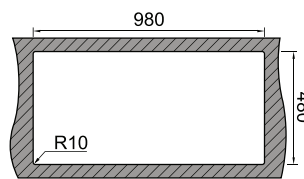

• Beta • Urban 100B
• Okio Line 100 Flat • Composite 100 BC
• Okio Plus 105 • Composite 105 B
• Fusion 105 • Okio Line 104
• Fusion 100B
• Urban 105B