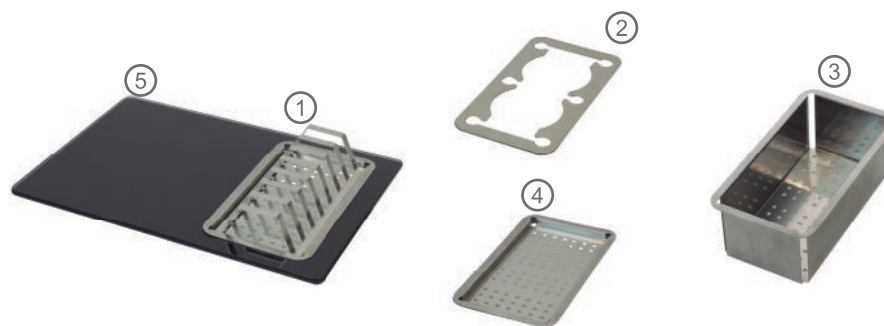

#COMBI ART

1 CÓDIGO : 03559

DIMENSÃO
422x300x6mm

::disponível para: Invictus, Vision, Fusion, Invisible, Xeron, Evo, Lux Glass, Box Lux, Box Line.

::excepto: Box Line 16, Box Lux 17, Box Lux 46, Box Lux 57, Box Lux 76.

::apenas disponível para: Aplicação Superior e à Face.