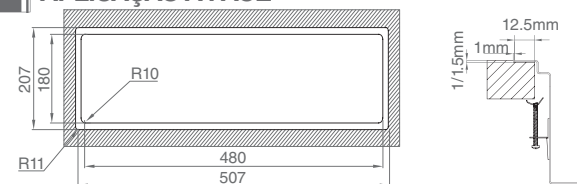

APLICAÇÃO À FACE