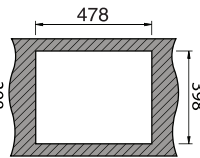

• Invisible 40R