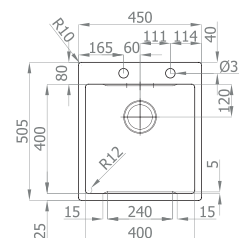

- :: medida externa: 450x505mm
- :: medida cuba: 400x400mm
- :: profundidade: 200mm
- :: móvel: 500mm

08N1L3S0823A2

+ INCLUI

Sifão/válvula automática de cesta 0212442 + Versus 03562

PACK// Lava-louça + Versus