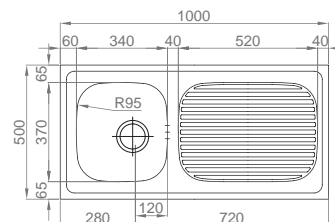

N. Pol. 0455KL1F321A0