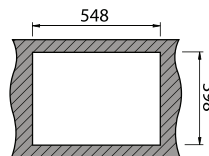

• Box Drainer 55