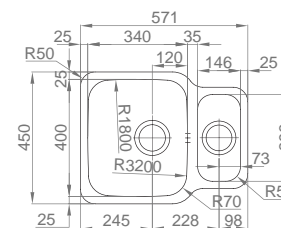

:: **medida externa:** 571x450mm
:: **medida cubas:** 340x400/146x296mm
:: **profundidade:** 200/150mm
:: **móvel:** 600mm

Polido 17G1FH30321A0

+ INCLUI

Sifão/válvula manual de cesta 0221110

OPCIONAIS

12 16 61