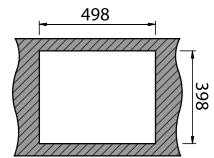

• Box Line 50