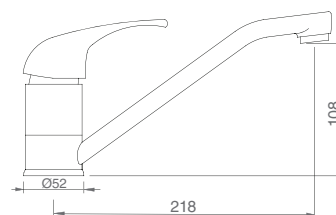

CÓDIGO: BT0MN0900

#ECO 900

DIMENSÃO

:: altura: 120/125mm

CARACTERÍSTICAS

:: Misturadora monocomando de bica giratória.
 :: Perlator anti-calcário

CÓDIGO : BRWE40900CR
 acabamento cromado

#ECO 600