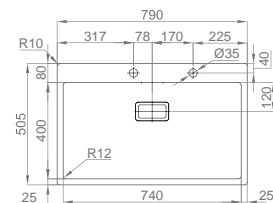

:: **medida externa:** 790x505mm
:: **medida cuba:** 740x400mm
:: **profundidade:** 200mm
:: **móvel:** 900mm

08N1L910843A2

08N1L910823A2

+ INCLUI

Sifão/válvula automática FIRST 0212246S ou
Sifão/válvula automática de cesta 0212442

OPCIONAIS

2 4 5 9 10 11 13 23 24