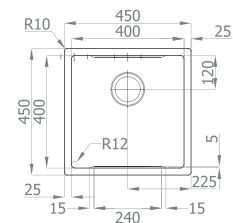

- :: medida externa: 450x450mm
- :: medida cuba: 400x400mm
- :: profundidade: 200mm
- :: móvel: 500mm

08N1ACS0723A0

INCLUI

Sifão/válvula manual de cesta 0212249S + Versus 03562

PACK//Lava-louça + Versus