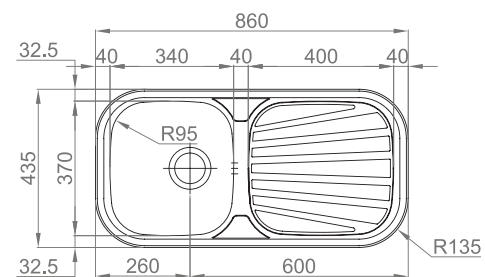

OPCIONAIS

61

#SEVILLA FLAT

:: medida externa: 860x435mm
 :: medida cuba: 340x370mm
 :: profundidade: 145mm
 :: móvel: 450mm

 Polido 16A6DH1F321A0

+ INCLUI
 Sifão/válvula manual de cesta 0211110

OPCIONAIS

60

#SEVILLA BB

:: medida externa: 860x435mm
 :: medida cubas: 340x370/340x370mm
 :: profundidade: 140mm
 :: móvel: 900mm

 Polido 16A6DH20021A0

+ INCLUI
 Sifão/válvula manual de cesta 0221110

OPCIONAIS

61

//OPCIONAIS