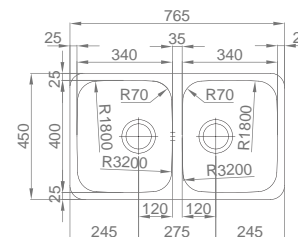

:: **medida externa:** 765x450mm
:: **medida cubas:** 340x400/340x400mm
:: **profundidade:** 200mm
:: **móvel:** 800mm

Polido 17G1FJ20021A0

+ INCLUI

Sifão/válvula manual de cesta 0221110

OPCIONAIS

16 61