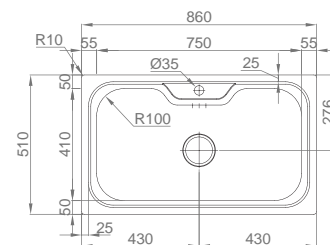

#BIG ONE

- :: medida externa: 860x510mm
- :: medida cuba: 750x410mm
- :: profundidade: 220mm
- :: móvel: 900mm

Polido 1627LH10021AC

+ INCLUI

Sifão/válvula manual de cesta 0211110

#NEW MANAUS

- :: medida externa: 480x480mm
- :: medida cuba: 400x340mm
- :: profundidade: 180mm
- :: móvel: 600mm

Polido 16G6BJ10021AC

Não Polido 06G6BJ10021AC

+ INCLUI

Sifão/válvula manual de cesta 0211110

OPCIONAIS

60

#PIO REDONDO

- :: medida externa: Ø510mm
- :: medida cuba: Ø390mm
- :: profundidade: 175mm
- :: móvel: 600mm

Polido 16A6LG10021A0

N. Poli. 06A6LG10021A0

+ INCLUI

Sifão/válvula manual de cesta 0211110

OPCIONAIS

60

//OPCIONAIS