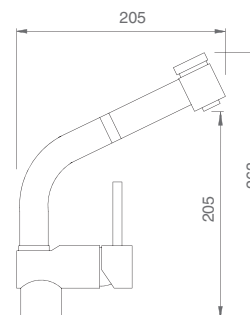

CARACTERÍSTICAS

- :: Misturadora monocomando de bica giratória com chuveiro extraível de duplo jacto
- :: Flexíveis em aço inox.
- :: Perlator anti-calcário
- :: Retorno automático do chuveiro.

CÓDIGO : BT0MN0808CR
acabamento cromado