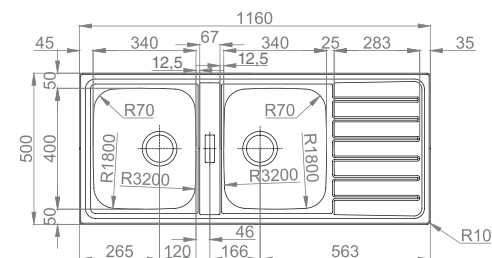

#URBAN 86BB

:: **medida externa:** 860x500mm
:: **medida cubas:** 340x400/340x400mm
:: **profundidade:** 200mm
:: **móvel:** 900mm

Polido 16T7KH20020A0

+ INCLUI

Sifão/válvula manual de cesta 0221110 + 02714

OPCIONAIS

7 11 14 17

#URBAN 100

:: **medida externa:** 1000x500mm
:: **medida cubas:** 340x400/146x296mm
:: **profundidade:** 200/150mm
:: **móvel:** 600mm

Polido 16T7KL3S323A0

+ INCLUI

Sifão/válvula manual de cesta 0221110 + 02711

OPCIONAIS

7 11 14 17

#URBAN 116

:: **medida externa:** 1160x500mm
:: **medida cubas:** 340x400/340x400mm
:: **profundidade:** 200mm
:: **móvel:** 900mm

Polido 16T7KO2S320A0

+ INCLUI

Sifão/válvula manual de cesta 0221110 + 02714

OPCIONAIS

7 11 14 17

#URBAN 120

:: **medida externa:** 1200x500mm
:: **medida cubas:** 340x400/340x400mm
:: **profundidade:** 200mm
:: **móvel:** 900mm

Polido 16T7KP2S320A0

+ INCLUI

Sifão/válvula manual de cesta 0221110 + 02714

OPCIONAIS

7 11 14 17