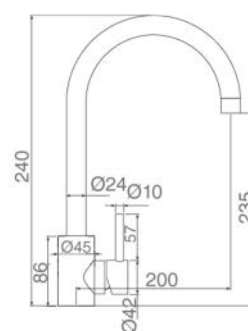

CARACTERÍSTICAS

- :: Aço inox AISI
- :: Misturadora monocomando de bica giratória
- :: Flexíveis em aço inox
- :: Perlator anti-calcário

CÓDIGO : BT0MN1001NS
acabamento inox AISI 316