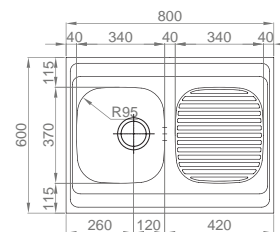

N. Pol. 0555QD1F321A0