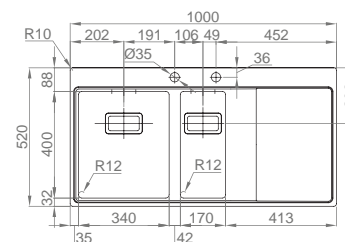

#XERON 86

:: **medida externa:** 860x520mm
:: **medida cuba:** 400x400mm
:: **profundidade:** 200mm
:: **móvel:** 600mm

ESQUERDO
08X2MH1F243A2
DIREITO
08X2MH1F143A2

+ INCLUI

Sifão/válvula automática FIRST 0212246S

OPCIONAIS

1 4 5 6 9 11 14

#XERON 105

:: **medida externa:** 1000x520mm
:: **medida cuba:** 500x400mm
:: **profundidade:** 200mm
:: **móvel:** 600mm

ESQUERDO
08X2ML1F243A2
DIREITO
08X2ML1F143A2

+ INCLUI

Sifão/válvula automática FIRST 0212246S

OPCIONAIS

1 4 5 6 9 11 14

#XERON 100

:: **medida externa:** 1000x520mm
:: **medida cubas:** 340x400/170x400mm
:: **profundidade:** 200/170mm
:: **móvel:** 600mm

ESQUERDO
08X2ML4F248A2
DIREITO
08X2ML7F148A2

+ INCLUI

Sifão/válvula automática FIRST 022225AS

OPCIONAIS

1 4 5 6 9 11 14

//OPCIONAIS