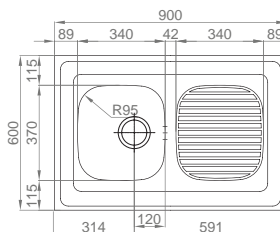

N. Pol. 0556QF1F321A0