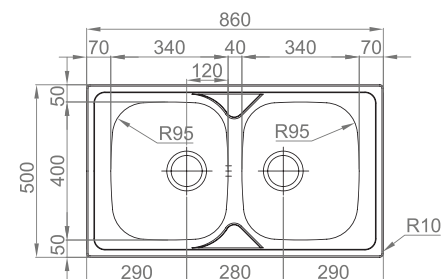

#OKIO LINE 78 DUO

:: medida externa: 780x435mm
:: medida cubas: 340x370/340x370mm
:: profundidade: 140mm
:: móvel: 800mm

Polido 16F5DC20021A0
N. Poi. 06F5DC20021A0

+ INCLUI

Sifão/válvula manual de cesta 0221110

OPCIONAIS

61

#OKIO LINE 80 BB

:: medida externa: 800x500mm
:: medida cubas: 340x400/340x400mm
:: profundidade: 160mm
:: móvel: 800mm

Polido 16F6KF20021A0
N. Poi. 06F6KF20021A0

+ INCLUI

Sifão/válvula manual de cesta 0221110

OPCIONAIS

61

#OKIO LINE 86 BB

:: medida externa: 860x500mm
:: medida cubas: 340x400/340x400mm
:: profundidade: 160mm
:: móvel: 900mm

Polido 16F6KH20021A0
N. Poi. 06F6KH20021A0

+ INCLUI

Sifão/válvula manual de cesta 0221110

OPCIONAIS

61

#OKIO LINE 100 FLAT

:: medida externa: 1000x500mm
:: medida cubas: 340x400/160x300mm
:: profundidade: 160/90mm
:: móvel: 600mm

Polido 16F6KL4P321A0
N. Poi. 06F6KL4P321A0

+ INCLUI

Sifão/válvula manual de cesta 0221110

OPCIONAIS

7 61