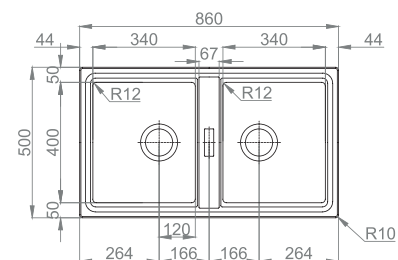

//OPCIONAIS

Misturadora
LINE MN 1011Misturadora
LINE MN 1001Misturadora
LINE MN 805Misturadora
LINE MN 808

#FUSION 86BB

:: medida externa: 860x500mm
:: medida cubas: 340x400/340x400mm
:: profundidade: 200mm
:: móvel: 900mm

+ INCLUI

Sifão/válvula manual de cesta 0221110 + 02714

OPCIONAIS

1 2 4 5 7 9 10 11 13 14 17

#FUSION 100 B

:: medida externa: 1000x500mm
:: medida cubas: 340x400/170x300mm
:: profundidade: 200/150mm
:: móvel: 600mm