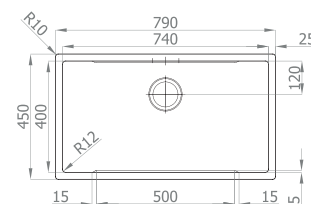

#LUX STEP 40

- :: medida externa: 450x450mm
- :: medida cuba: 400x400mm
- :: profundidade: 200mm
- :: móvel: 500mm

08N1ACS0723A0

INCLUI

Sifão/válvula manual de cesta 0212249S + Versus 03562

PACK//Lava-louça + Versus

#LUX STEP 50

- :: medida externa: 550x450mm
- :: medida cuba: 500x400mm
- :: profundidade: 200mm
- :: móvel: 600mm

08N1AGS0723A0

INCLUI

Sifão/válvula manual de cesta 0212249S + Versus 03562

PACK//Lava-louça + Versus

#LUX STEP 74

- :: medida externa: 790x450mm
- :: medida cuba: 740x400mm
- :: profundidade: 200mm
- :: móvel: 900mm

08N1AMS0723A0

INCLUI

Sifão/válvula manual de cesta 0212249S + Versus 03562

PACK//Lava-louça + Versus