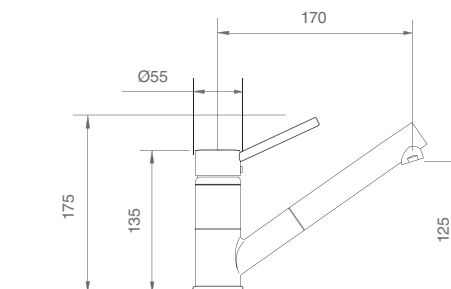

CARACTERÍSTICAS

:: Misturadora monocomando de bica giratória com chuveiro extraível.
:: Acabamento em cromado e 'composite' cor NERO.
:: Retorno automático do chuveiro.
:: Flexíveis em aço inox.
:: Perlator anti-calcário

CÓDIGO: BT0MN0900