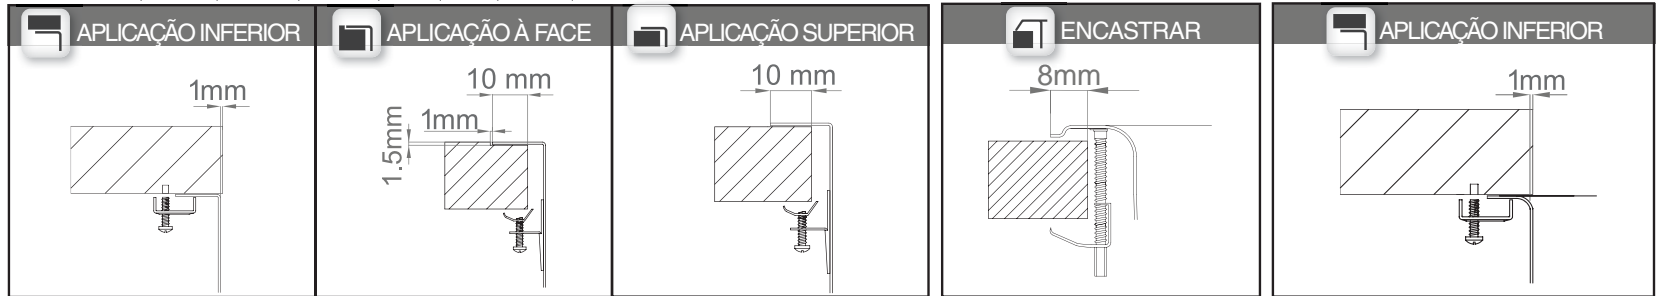

CUBAS LUX STEP | BOX LUX | INVISIBLE | BOX LINE | BELÉM | BAHIA | LAGUNA | BRASÍLIA:

ACQUAVIVA:

CUBAS DUO 60 | DUO 90R | DUO 80 | SINGULAR | INDUS: