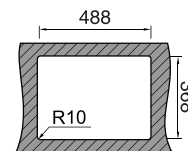

• Composite 50