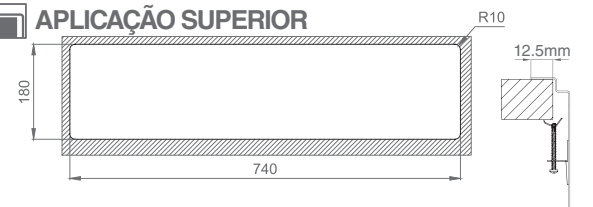

APLICAÇÃO SUPERIOR