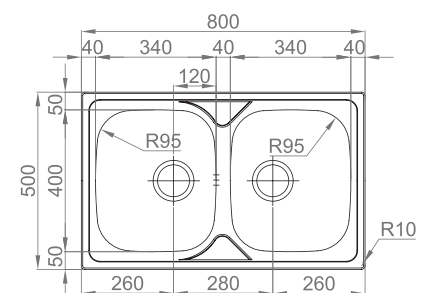

:: medida externa: 800x500mm
:: medida cubas: 340x400/340x400mm
:: profundidade: 160mm
:: móvel: 800mm

Polido 16F6KF20021A0
N. Poi. 06F6KF20021A0

+ INCLUI

Sifão/válvula manual de cesta 0221110

OPCIONAIS

61