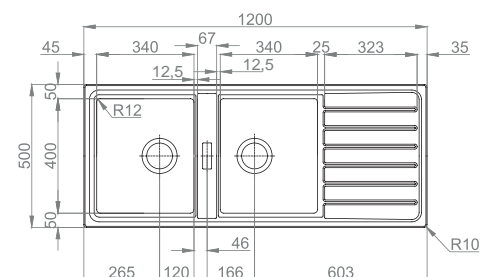

#FUSION 86BB

:: medida externa: 860x500mm
:: medida cubas: 340x400/340x400mm
:: profundidade: 200mm
:: móvel: 900mm

+ INCLUI

Sifão/válvula manual de cesta 0221110 + 02714

OPCIONAIS

1 2 4 5 7 9 10 11 13 14 17

#FUSION 100 B

:: medida externa: 1000x500mm
:: medida cubas: 340x400/170x300mm
:: profundidade: 200/150mm
:: móvel: 600mm

+ INCLUI

Sifão/válvula manual de cesta 0221110 + 02711

OPCIONAIS

1 2 4 5 7 9 10 11 13 14 17

#FUSION 116

:: medida externa: 1160x500mm
:: medida cubas: 340x400/340x400mm
:: profundidade: 200mm
:: móvel: 900mm

+ INCLUI

Sifão/válvula manual de cesta 0221110 + 02714

OPCIONAIS

1 2 4 5 7 9 10 11 13 14 17

#FUSION 120

:: medida externa: 1200x500mm
:: medida cubas: 340x400/340x400mm
:: profundidade: 200mm
:: móvel: 900mm

+ INCLUI

Sifão/válvula manual de cesta 0221110 + 02714

OPCIONAIS

1 2 4 5 7 9 10 11 13 14 17