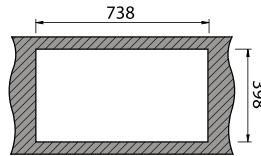

• Box Line 74