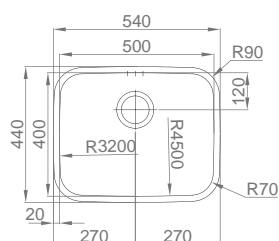

:: **medida externa:** 540x440mm
:: **medida cuba:** 500x400mm
:: **profundidade:** 200mm
:: **móvel:** 600mm

Polido 18G8AG10021A0

Polido 17G8AG10021A0

+ INCLUI

Sifão/válvula manual de cesta 0211110

OPCIONAIS

11 16 60