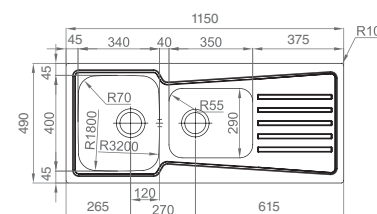

#EVOLUTION 105

:: medida externa: 990x490mm
:: medida cuba: 450x400mm
:: profundidade: 200mm
:: móvel: 600mm

+ INCLUI

Sifão/válvula manual de cesta 0211110

OPCIONAIS

11 14 60

#EVOLUTION 100

:: medida externa: 990x490mm
:: medida cubas: 340x400/146x296mm
:: profundidade: 200/150mm
:: móvel: 600mm

+ INCLUI

Sifão/válvula manual de cesta 0221110

OPCIONAIS

11 14 61

#EVOLUTION 116

:: medida externa: 1150x490mm
:: medida cubas: 340x400/350x290mm
:: profundidade: 200mm
:: móvel: 900mm

+ INCLUI

Sifão/válvula manual de cesta 0221110

OPCIONAIS

11 14 61

//OPCIONAIS