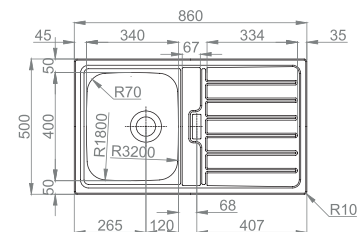

#URBAN 80

:: medida externa: 800x500mm
:: medida cuba: 340x400mm
:: profundidade: 200mm
:: móvel: 600mm

Polido 16T7KF1S320A0

+ INCLUI

Sifão/válvula manual de cesta 0211110 + 02714

OPCIONAIS

7 **11** **14** **17**

#URBAN 86

:: medida externa: 860x500mm
:: medida cuba: 340x400mm
:: profundidade: 200mm
:: móvel: 600mm

Polido 16T7KH1S320A0

+ INCLUI

Sifão/válvula manual de cesta 0211110 + 02714

OPCIONAIS

7 **11** **14** **17**

#URBAN 105

:: medida externa: 1000x500mm
:: medida cuba: 450x400mm
:: profundidade: 200mm
:: móvel: 600mm

Polido 16T7KL1S320A0

+ INCLUI

Sifão/válvula manual de cesta 0211110 + 02714

OPCIONAIS

7 **11** **14** **17**

//OPCIONAIS