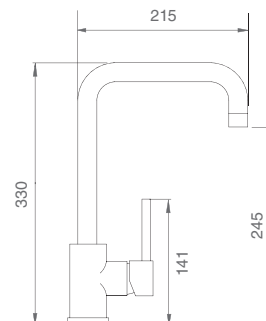

CARACTERÍSTICAS

- :: Misturadora monocomando de bica giratória
- :: Flexíveis em aço inox.
- :: Perlator anti-calcário

CÓDIGO : BT0MN0820CR
acabamento cromado