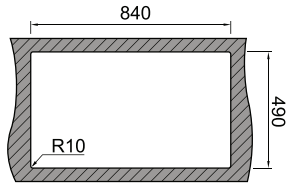

// PLANOS DE CORTE

ENCASTRAR

• Big One