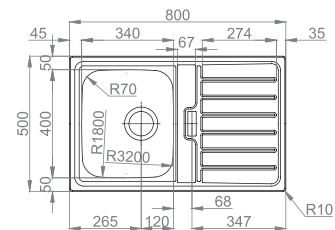

#URBAN 80

:: medida externa: 800x500mm
 :: medida cuba: 340x400mm
 :: profundidade: 200mm
 :: móvel: 600mm

Polido 16T7KF1S320A0

+ INCLUI

Sifão/válvula manual de cesta 0211110 + 02714

OPCIONAIS

7 **11** **14** **17**