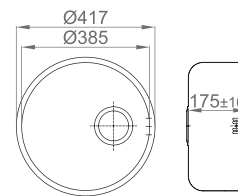

:: **medida externa:** Ø417mm
:: **medida cuba:** Ø385mm
:: **profundidade:** 175mm
:: **móvel:** 450mm

- Polido 16A6C110021A0
- Polido 18A6C110021A0
- Polido 17A6C110021A0

+ INCLUI

Sifão/válvula manual de cesta 0211110
OPCIONAIS

60