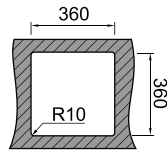

// PLANOS DE CORTE

ENCASTRAR

• Pio Bar