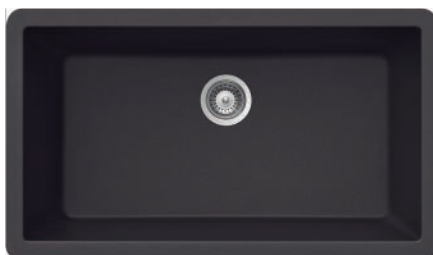

#COMPOSITE 84B

:: **medida externa:** 838x469mm
:: **profundidade:** 200mm
:: **móvel:** 900mm

+ INCLUI
Sifão/válvula manual de cesta