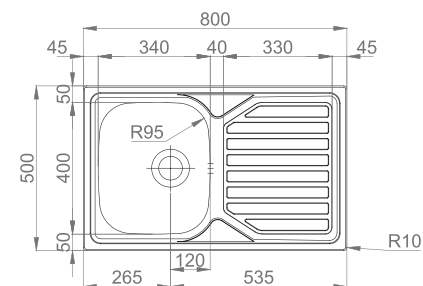

#OKIO LINE 65 FLAT

- :: medida externa: 650x500mm
- :: medida cuba: 340x400mm
- :: profundidade: 160mm
- :: móvel: 450mm

Polido 16F6KD1P321A0
N. Poli. 06F6KD1P321A0

+ INCLUI

Sifão/válvula manual de cesta 0211110

OPCIONAIS

60

#OKIO LINE 78 FLAT

- :: medida externa: 780x435mm
- :: medida cuba: 340x370mm
- :: profundidade: 140mm
- :: móvel: 450mm

Polido 16F5DC1F321A0
N. Poli. 06F4DC1F321A0

+ INCLUI

Sifão/válvula manual de cesta 0211110

OPCIONAIS

60

#OKIO LINE 80 FLAT

- :: medida externa: 800x500mm
- :: medida cuba: 340x400mm
- :: profundidade: 160mm
- :: móvel: 450mm

Polido 16F6KF1P321A0
N. Poli. 06F6KF1P321A0

+ INCLUI

Sifão/válvula manual de cesta 0211110

OPCIONAIS

60

#OKIO LINE 85 FLAT

- :: medida externa: 860x435mm
- :: medida cuba: 340x370mm
- :: profundidade: 140mm
- :: móvel: 450mm

Polido 16F5DH1F321A0
N. Poli. 06F5DH1F321A0

+ INCLUI

Sifão/válvula manual de cesta 0211110

OPCIONAIS

60