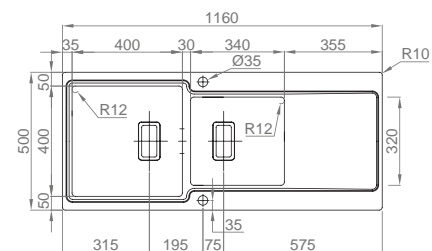

//OPCIONAIS