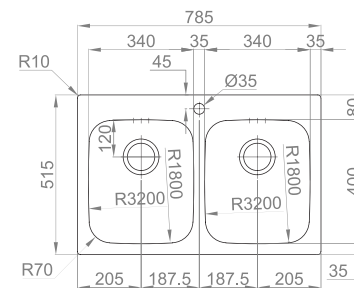

//OPCIONAIS