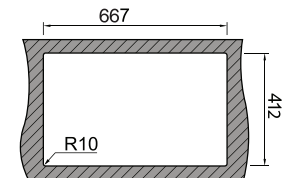

• Composite 84B