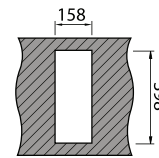

• Box Line 16