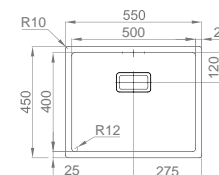

#BOX LUX 45

:: medida externa: 500x450mm
:: medida cuba: 450x400mm
:: profundidade: 200mm
:: móvel: 600mm

+ INCLUI

Sifão/válvula manual FIRST 0212247S ou
Sifão/válvula manual de cesta 0212249S

OPCIONAIS

1 2 4 5 7 9 10 11 13 15 17 23 24 51 62

#BOX LUX 50

:: medida externa: 550x450mm
:: medida cuba: 500x400mm
:: profundidade: 200mm
:: móvel: 600mm

+ INCLUI

Sifão/válvula manual FIRST 0212247S ou
Sifão/válvula manual de cesta 0212249S

OPCIONAIS

1 2 4 5 7 9 10 11 13 15 17 23 24 51 62

#BOX LUX 74

:: medida externa: 790x450mm
:: medida cuba: 740x400mm
:: profundidade: 200mm
:: móvel: 900mm

+ INCLUI

Sifão/válvula manual FIRST 0212247S ou
Sifão/válvula manual de cesta 0212249S

OPCIONAIS

1 2 4 5 7 9 10 11 13 15 17 23 24 51 62

//OPCIONAIS