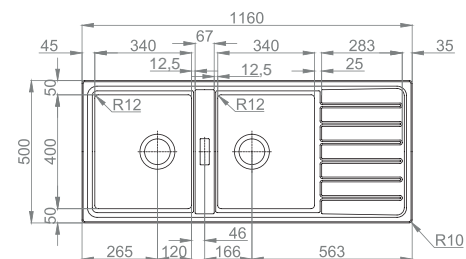

#FUSION 86BB

:: medida externa: 860x500mm
:: medida cubas: 340x400/340x400mm
:: profundidade: 200mm
:: móvel: 900mm

+ INCLUI

Sifão/válvula manual de cesta 0221110 + 02714

OPCIONAIS

1 2 4 5 7 9 10 11 13 14 17

#FUSION 100 B

:: medida externa: 1000x500mm
:: medida cubas: 340x400/170x300mm
:: profundidade: 200/150mm
:: móvel: 600mm

+ INCLUI

Sifão/válvula manual de cesta 0221110 + 02711

OPCIONAIS

1 2 4 5 7 9 10 11 13 14 17

#FUSION 116

:: medida externa: 1160x500mm
:: medida cubas: 340x400/340x400mm
:: profundidade: 200mm
:: móvel: 900mm

+ INCLUI

Sifão/válvula manual de cesta 0221110 + 02714

OPCIONAIS

1 2 4 5 7 9 10 11 13 14 17

#FUSION 120

:: medida externa: 1200x500mm
:: medida cubas: 340x400/340x400mm
:: profundidade: 200mm
:: móvel: 900mm

+ INCLUI

Sifão/válvula manual de cesta 0221110 + 02714

OPCIONAIS

1 2 4 5 7 9 10 11 13 14 17