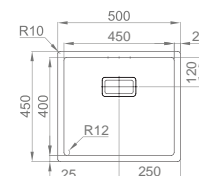

#BOX LUX 45

:: medida externa: 500x450mm
:: medida cuba: 450x400mm
:: profundidade: 200mm
:: móvel: 600mm

+ INCLUI

Sifão/válvula manual FIRST 0212247S ou
Sifão/válvula manual de cesta 0212249S

OPCIONAIS

1 2 4 5 7 9 10 11 13 15 17 23 24 51 62

#BOX LUX 50

:: medida externa: 550x450mm
:: medida cuba: 500x400mm
:: profundidade: 200mm
:: móvel: 600mm

+ INCLUI

Sifão/válvula manual FIRST 0212247S ou
Sifão/válvula manual de cesta 0212249S

OPCIONAIS

1 2 4 5 7 9 10 11 13 15 17 23 24 51 62

#BOX LUX 74

:: medida externa: 790x450mm
:: medida cuba: 740x400mm
:: profundidade: 200mm
:: móvel: 900mm

+ INCLUI

Sifão/válvula manual FIRST 0212247S ou
Sifão/válvula manual de cesta 0212249S

OPCIONAIS

1 2 4 5 7 9 10 11 13 15 17 23 24 51 62

//OPCIONAIS