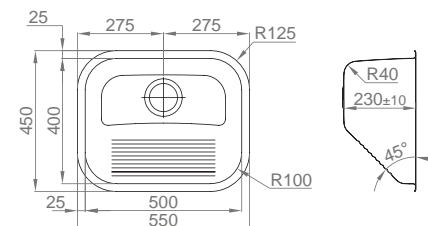

//OPCIONAIS