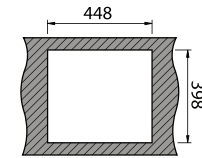

• Box Line 45