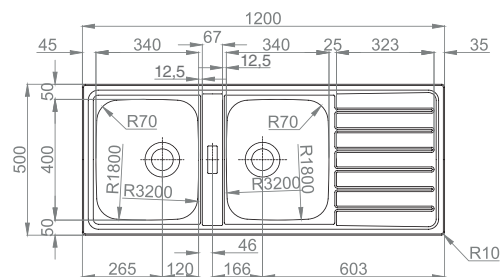

#URBAN 86BB

:: **medida externa:** 860x500mm
:: **medida cubas:** 340x400/340x400mm
:: **profundidade:** 200mm
:: **móvel:** 900mm

Polido 16T7KH20020A0

+ INCLUI

Sifão/válvula manual de cesta 0221110 + 02714

OPCIONAIS

7 11 14 17

#URBAN 100

:: **medida externa:** 1000x500mm
:: **medida cubas:** 340x400/146x296mm
:: **profundidade:** 200/150mm
:: **móvel:** 600mm

Polido 16T7KL3S323A0

+ INCLUI

Sifão/válvula manual de cesta 0221110 + 02711

OPCIONAIS

7 11 14 17

#URBAN 116

:: **medida externa:** 1160x500mm
:: **medida cubas:** 340x400/340x400mm
:: **profundidade:** 200mm
:: **móvel:** 900mm

Polido 16T7KO2S320A0

+ INCLUI

Sifão/válvula manual de cesta 0221110 + 02714

OPCIONAIS

7 11 14 17

#URBAN 120

:: **medida externa:** 1200x500mm
:: **medida cubas:** 340x400/340x400mm
:: **profundidade:** 200mm
:: **móvel:** 900mm

Polido 16T7KP2S320A0

+ INCLUI

Sifão/válvula manual de cesta 0221110 + 02714

OPCIONAIS

7 11 14 17