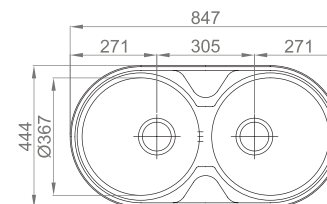

OPCIONAIS

60

#DUETO

:: medida externa: 847x444mm
 :: medida cubas: Ø367xØ367mm
 :: profundidade: 145mm
 :: móvel: 900mm

Polido 16A6EF20021A0
 N. Poli. 06A6EF20021A0

+ INCLUI

Sifão/válvula manual de cesta 0221110

OPCIONAIS

61

#SEVILLA FLAT

:: medida externa: 860x435mm
 :: medida cuba: 340x370mm
 :: profundidade: 145mm
 :: móvel: 450mm

 Polido 16A6DH1F321A0

+ INCLUI
 Sifão/válvula manual de cesta 0211110

OPCIONAIS

60