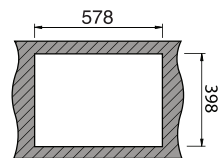

• Invisible 50R