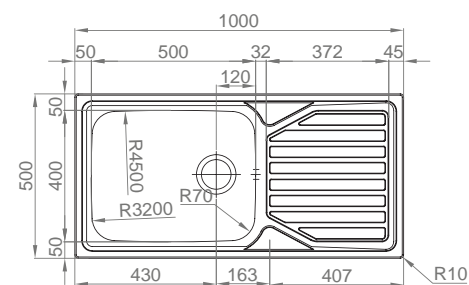

#OKIO PLUS 65 FLAT

:: **medida externa:** 650x500mm
:: **medida cuba:** 340x400mm
:: **profundidade:** 200mm
:: **móvel:** 450mm

Polido 16J7KD1P321A0

+ INCLUI

Sifão/válvula manual de cesta 0211110

OPCIONAIS

7 11 14 17 60

#OKIO PLUS 80 FLAT

:: **medida externa:** 800x500mm
:: **medida cuba:** 340x400mm
:: **profundidade:** 200mm
:: **móvel:** 450mm

Polido 16J7KF1P321A0

+ INCLUI

Sifão/válvula manual de cesta 0211110

OPCIONAIS

7 11 14 17 60

#OKIO PLUS 103

:: **medida externa:** 860x500mm
:: **medida cuba:** 450x400mm
:: **profundidade:** 200mm
:: **móvel:** 600mm

Polido 16J7KH1G321A0

+ INCLUI

Sifão/válvula manual de cesta 0211110

OPCIONAIS

7 11 14 17 60

#OKIO PLUS 105

:: **medida externa:** 1000x500mm
:: **medida cuba:** 500x400mm
:: **profundidade:** 200mm
:: **móvel:** 800mm

Polido 16J7KL1P321A0

+ INCLUI

Sifão/válvula manual de cesta 0211110

OPCIONAIS

2 7 11 14 17 60