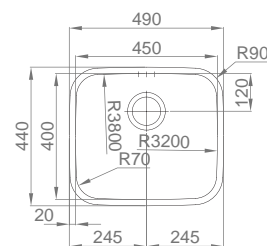

:: **medida externa:** 490x440mm
:: **medida cuba:** 450x400mm
:: **profundidade:** 200mm
:: **móvel:** 600mm

Polido 18G8AD10021A0

Polido 17G8AD10021A0

+ INCLUI

Sifão/válvula manual de cesta 0211110

OPCIONAIS

11 16 60