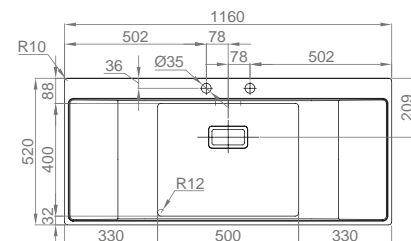

#XERON 116

:: **medida externa:** 1160x520mm
:: **medida cubas:** 340x400/340x400mm
:: **profundidade:** 200mm
:: **móvel:** 800mm

+ INCLUI

Sifão/válvula automática FIRST 022225AS

OPCIONAIS

1 4 5 6 9 11 14

#XERON B 50

:: **medida externa:** 1160x520mm
:: **medida cuba:** 500x400mm
:: **profundidade:** 200mm
:: **móvel:** 600mm

+ INCLUI

Sifão/válvula automática FIRST 0212246S

OPCIONAIS

1 4 5 6 9 11 14

//OPCIONAIS