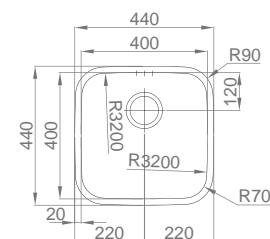

#SINGULAR

:: **medida externa:** 168x318mm
:: **medida cuba:** 146x296mm
:: **profundidade:** 150mm
:: **móvel:** 250mm

Polido 17271J10021A0

+ INCLUI

Sifão/válvula manual de cesta 0211110

#BRASILIA

:: **medida externa:** 380x440mm
:: **medida cuba:** 340x400mm
:: **profundidade:** 200mm
:: **móvel:** 450mm

Polido 18G7AA10021A0

Polido 17G7AA10021A0

+ INCLUI

Sifão/válvula manual de cesta 0211110

OPCIONAIS

16 60

#BAHIA

:: **medida externa:** 440x440mm
:: **medida cuba:** 400x400mm
:: **profundidade:** 200mm
:: **móvel:** 500mm

Polido 18G8AC10021A0

Polido 17G8AC10021A0

+ INCLUI

Sifão/válvula manual de cesta 0211110

OPCIONAIS

11 16 60

//OPCIONAIS