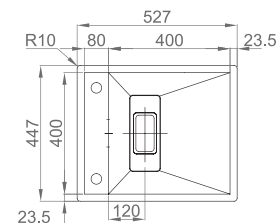

#INVISIBLE 40 R

:: **medida externa:** 527x447mm
:: **medida cuba:** 400x400mm
:: **profundidade:** 200mm
:: **móvel:** 600mm

08Z1AC10043AF

07Z1AC10043AF

+ INCLUI

Sifão/válvula manual FIRST 0212247S +
Misturadora BT0QS3000CR + Tampa da Válvula Invisible

PACK// Lava-louça + Misturadora

OPCIONAIS

1 2 3 4 5 7 9 10 11 13 17

#INVISIBLE 50 R

:: **medida externa:** 627x447mm
:: **medida cuba:** 500x400mm
:: **profundidade:** 200mm
:: **móvel:** 800mm

08Z1AG10043AF

07Z1AG10043AF

+ INCLUI

Sifão/válvula manual FIRST 0212247S +
Misturadora BT0QS3000CR + Tampa da Válvula Invisible

PACK// Lava-louça + Misturadora

OPCIONAIS

1 2 4 5 7 9 10 11 13 17

#INVISIBLE 105

:: **medida externa:** 1000x500mm
:: **medida cuba:** 400x400mm
:: **profundidade:** 200mm
:: **móvel:** 600mm

08Z1KL1F343AF

+ INCLUI

Sifão/válvula manual FIRST 0212247S +
Misturadora BT0QS3000CR + Tampa da válvula Invisible

PACK// Lava-louça + Misturadora

OPCIONAIS

1 2 4 5 7 9 10 11 13 17

//OPCIONAIS