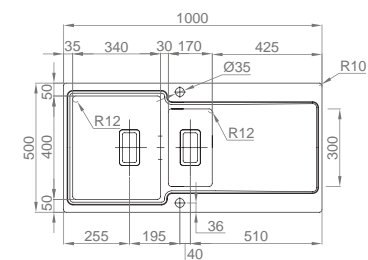

#EVO 105

:: **medida externa:** 1000x500mm
:: **medida cuba:** 450x400mm
:: **profundidade:** 200mm
:: **móvel:** 600mm

08O2KL1F343A2

+ INCLUI

Sifão/válvula automática FIRST 0212246S

OPCIONAIS

1 2 4 5 6 9 10 11 14

#EVO 100

:: **medida externa:** 1000x500mm
:: **medida cubas:** 340x400/170x300mm
:: **profundidade:** 200/170mm
:: **móvel:** 600mm

08O2KL3F343A2

+ INCLUI

Sifão/válvula automática FIRST 022224AS

OPCIONAIS

1 2 4 5 6 9 10 11 14

#EVO 116

:: **medida externa:** 1160x500mm
:: **medida cubas:** 400x400/340x320mm
:: **profundidade:** 200mm
:: **móvel:** 900mm

08O2KO5F343A2

+ INCLUI

Sifão/válvula automática FIRST 022224AS

OPCIONAIS

1 2 4 5 6 9 10 11 14

//OPCIONAIS