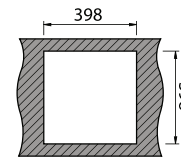

• Box Line 40