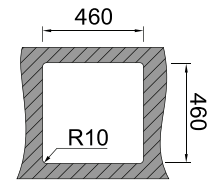

// PLANOS DE CORTE

ENCASTRAR

• Manaus