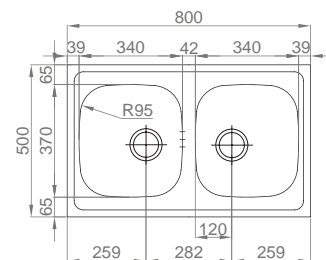

N. Pol. 0456KF20021A0