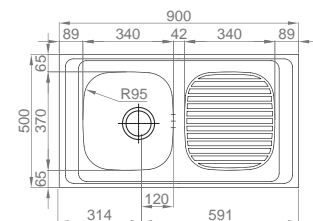

N. Pol. 0455KJ1F321A0