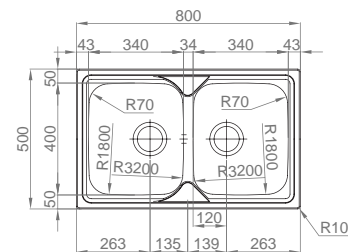

#OKIO PLUS 80 DUO

:: **medida externa:** 800x500mm
:: **medida cubas:** 340x400/340x400mm
:: **profundidade:** 200mm
:: **móvel:** 800mm

Polido 16J7KF20021A0

+ INCLUI
Sifão/válvula manual de cesta 0221110

OPCIONAIS

7 11 14 17 61

#BETA

:: **medida externa:** 1000x500mm
:: **medida cubas:** 340x400/146x296/340x400mm
:: **profundidade:** 200/150/200mm
:: **móvel:** >900mm

Polido 16H7KL00021A2

+ INCLUI
Sifão/válvula automática de cesta 0231111

OPCIONAIS

7 11 12 14 17

#KEPPLER BB

:: **medida externa:** 830x830mm
:: **medida cubas:** 400x340/400x340mm
:: **profundidade:** 200mm
:: **móvel:** 900x900mm

Polido 16H7UH2F429AC

+ INCLUI
Sifão/válvula manual de cesta 0221120

OPCIONAIS

11 14

//OPCIONAIS