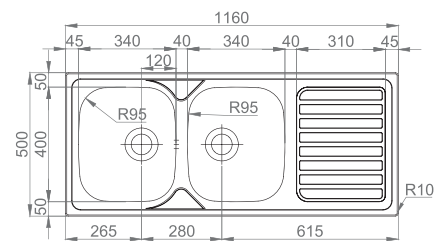

#OKIO LINE 116 FLAT

:: medida externa: 1160x500mm
:: medida cubas: 340x400/340x400mm
:: profundidade: 150mm
:: móvel: 800mm

Polido 16F6K02P321A0
N. Poli. 06F6K02P321A0

+ INCLUI

Sifão/válvula manual de cesta 0221110

OPCIONAIS

7 61

#OKIO LINE 120 FLAT

:: medida externa: 1200x500mm
:: medida cubas: 340x400/340x400mm
:: profundidade: 150mm
:: móvel: 800mm

Polido 16F6KP2P321A0
N. Poli. 06F6KP2P321A0

+ INCLUI

Sifão/válvula manual de cesta 0221110

OPCIONAIS

7 61

#SEMI-DUETO

:: medida externa: 847x444mm
:: medida cuba: Ø367mm
:: profundidade: 145mm
:: móvel: 450mm

Polido 16A6EF1F321A0
N. Poli. 06A6EF1F321A0

+ INCLUI

Sifão/válvula manual de cesta 0211110

OPCIONAIS

60

#DUETO

:: medida externa: 847x444mm
:: medida cubas: Ø367xØ367mm
:: profundidade: 145mm
:: móvel: 900mm

Polido 16A6EF20021A0
N. Poli. 06A6EF20021A0

+ INCLUI

Sifão/válvula manual de cesta 0221110

OPCIONAIS

61