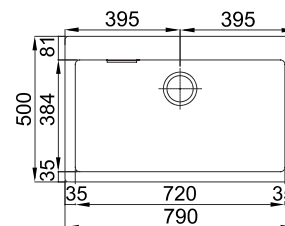

#COMPOSITE 80 B

:: **medida externa:** 790x500mm
:: **profundidade:** 195mm
:: **móvel:** 800mm

+ INCLUI
Sifão/válvula manual de cesta

#COMPOSITE 84B

:: **medida externa:** 838x469mm
:: **profundidade:** 200mm
:: **móvel:** 900mm

+ INCLUI
Sifão/válvula manual de cesta

#COMPOSITE DUO 60

NEW

:: **medida externa:** 550x430mm
:: **profundidade:** 200/130mm
:: **móvel:** 600mm

+ INCLUI
Sifão/válvula manual de cesta

//OPCIONAIS