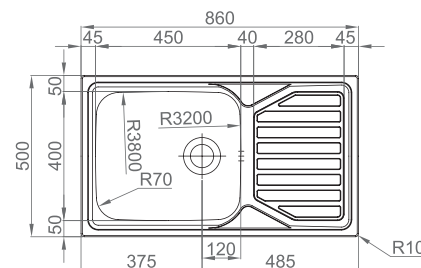

#OKIO PLUS 65 FLAT

:: **medida externa:** 650x500mm
:: **medida cuba:** 340x400mm
:: **profundidade:** 200mm
:: **móvel:** 450mm

Polido 16J7KD1P321A0

+ INCLUI

Sifão/válvula manual de cesta 0211110

OPCIONAIS

7 11 14 17 60

#OKIO PLUS 80 FLAT

:: **medida externa:** 800x500mm
:: **medida cuba:** 340x400mm
:: **profundidade:** 200mm
:: **móvel:** 450mm

Polido 16J7KF1P321A0

+ INCLUI

Sifão/válvula manual de cesta 0211110

OPCIONAIS

7 11 14 17 60

#OKIO PLUS 103

:: **medida externa:** 860x500mm
:: **medida cuba:** 450x400mm
:: **profundidade:** 200mm
:: **móvel:** 600mm

Polido 16J7KH1G321A0

+ INCLUI

Sifão/válvula manual de cesta 0211110

OPCIONAIS

7 11 14 17 60

#OKIO PLUS 105

:: **medida externa:** 1000x500mm
:: **medida cuba:** 500x400mm
:: **profundidade:** 200mm
:: **móvel:** 800mm

Polido 16J7KL1P321A0

+ INCLUI

Sifão/válvula manual de cesta 0211110

OPCIONAIS

2 7 11 14 17 60