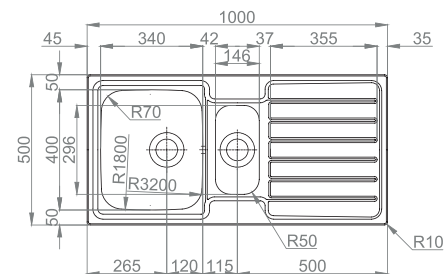

#URBAN 86BB

:: **medida externa:** 860x500mm
:: **medida cubas:** 340x400/340x400mm
:: **profundidade:** 200mm
:: **móvel:** 900mm

Polido 16T7KH20020A0

+ INCLUI

Sifão/válvula manual de cesta 0221110 + 02714

OPCIONAIS

7 11 14 17

#URBAN 100

:: **medida externa:** 1000x500mm
:: **medida cubas:** 340x400/146x296mm
:: **profundidade:** 200/150mm
:: **móvel:** 600mm

Polido 16T7KL3S323A0

+ INCLUI

Sifão/válvula manual de cesta 0221110 + 02711

OPCIONAIS

7 11 14 17

#URBAN 116

:: **medida externa:** 1160x500mm
:: **medida cubas:** 340x400/340x400mm
:: **profundidade:** 200mm
:: **móvel:** 900mm

Polido 16T7KO2S320A0

+ INCLUI

Sifão/válvula manual de cesta 0221110 + 02714

OPCIONAIS

7 11 14 17

#URBAN 120

:: **medida externa:** 1200x500mm
:: **medida cubas:** 340x400/340x400mm
:: **profundidade:** 200mm
:: **móvel:** 900mm

Polido 16T7KP2S320A0

+ INCLUI

Sifão/válvula manual de cesta 0221110 + 02714

OPCIONAIS

7 11 14 17