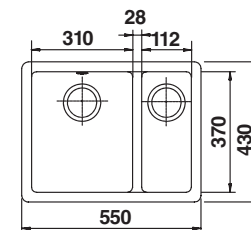

#COMPOSITE 80 B

:: **medida externa:** 790x500mm
:: **profundidade:** 195mm
:: **móvel:** 800mm

+ INCLUI
Sifão/válvula manual de cesta

#COMPOSITE 84B

:: **medida externa:** 838x469mm
:: **profundidade:** 200mm
:: **móvel:** 900mm

+ INCLUI
Sifão/válvula manual de cesta

#COMPOSITE DUO 60

NEW

:: **medida externa:** 550x430mm
:: **profundidade:** 200/130mm
:: **móvel:** 600mm

+ INCLUI
Sifão/válvula manual de cesta

//OPCIONAIS