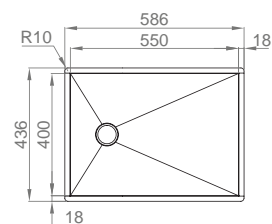

OPCIONAIS

1 2 4 5 7 9 10 11 13 15 17 23 63

#BOX LINE 75

:: medida externa: 776x460mm
 :: medida cubas: 340x400/340x400mm
 :: profundidade: 200mm
 :: móvel: 900mm

+ INCLUI

Sifão/válvula manual de cesta 0222249S

OPCIONAIS

1 2 4 5 7 9 10 11 13 15 17 23 63

#BOX DRAINER 55

:: medida externa: 586x436mm
 :: medida interna: 550x400mm
 :: profundidade: 20mm
 :: móvel: 600mm

+ INCLUI

Válvula manual de cesta 0310000

//OPCIONAIS