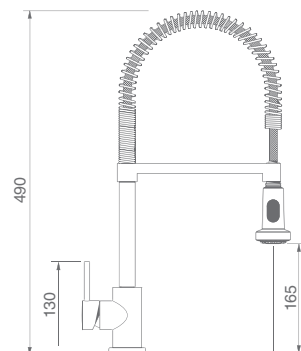

#BOX QS 3000

DIMENSÃO

- :: altura: máx. 225mm | min. 44mm
- :: corpo: Ø45mm

CARACTERÍSTICAS

- :: Misturadora com bica giratória retrátil com monocomando separado.
- :: Perlator anti-calcário
- :: Flexíveis em aço inox.

CÓDIGO : BT0QS3000CR
acabamento cromado

#BOX QS 2001

DIMENSÃO

- :: altura: 390/290mm
- :: corpo: 36x36mm

CARACTERÍSTICAS

- :: Misturadora monocomando de bica giratória.
- :: Perlator anti-calcário
- :: Flexíveis em aço inox.

CÓDIGO : BT0QS2001CR
acabamento cromado

#LINE MN 1021

DIMENSÃO

- :: altura: 490/165mm
- :: corpo: Ø36mm

CARACTERÍSTICAS

- :: Misturadora monocomando de mola de elevada flexibilidade.
- :: Chuveiro de duplo jacto.
- :: Flexíveis em aço inox.
- :: Perlator anti-calcário

CÓDIGO : BT0MN1021CR
acabamento cromado

#LINE MN 805 NS

DIMENSÃO

- :: altura: 306/328mm
- :: corpo: Ø40mm

CARACTERÍSTICAS

- :: Aço inox AISI 316
- :: Misturadora monocomando de bica giratória
- :: Flexíveis em aço inox
- :: Perlator anti-calcário

CÓDIGO : BT0MN0805NS
acabamento inox AISI 316