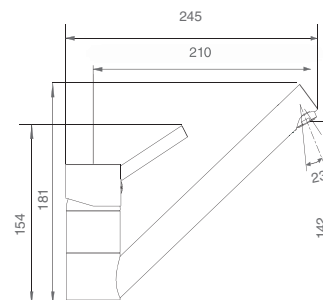

CARACTERÍSTICAS

:: Misturadora monocomando de bica giratória.
:: Perlator anti-calcário
:: Flexíveis em aço inox.

CÓDIGO: BT0MN0811CR
acabamento cromado