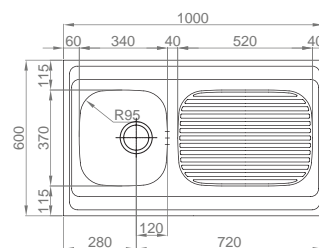

N. Pol. 0555QG1F321A0