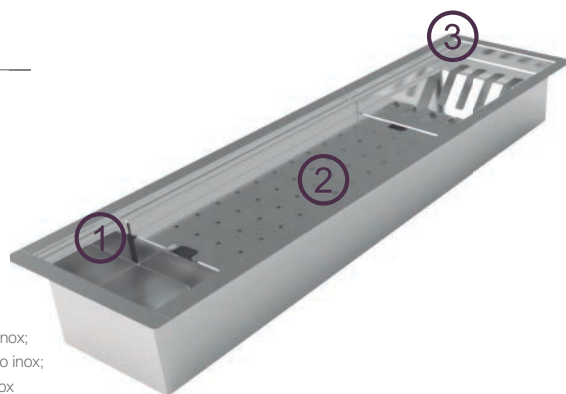

PERLATOR

Uma perfeita distribuição da água no perlator da misturadora é sinónimo de qualidade superior garantindo um jacto forte de aspersão total.

#ACESSÓRIOS

Na busca pelo guarda-roupa mais apropriado, enriquecemos a nossa oferta com uma ampla e versátil variedade de acessórios personalizados, desenvolvidos para que os nossos lava-louças consigam desempenhar o seu melhor.

**#EXCLUSIVE**

25 CÓDIGO : 03534

DIMENSÃO
765x205x100mm**Fornecido com:**

- ① Escorredor de talheres em aço inox;
- ② Escorredor multi-funções em aço inox;
- ③ Escorredor de pratos em aço inox

**CALHA ESCORREDOR DE LOUÇA EM AÇO INOXIDÁVEL
PARA INSTALAÇÃO NO TAMPO DE COZINHA**