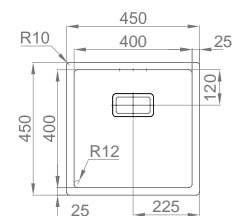

#BOX LUX 17

:: medida externa: 220x450mm
:: medida cuba: 170x400mm
:: profundidade: 170mm
:: móvel: 300mm

08N1A710743A0

07N1A710743A0

08N1A710723A0

07N1A710723A0

+ INCLUI

Sifão/válvula manual FIRST 0212247S ou
Sifão/válvula manual de cesta 0212249S

OPCIONAIS

51 62

#BOX LUX 34

:: medida externa: 390x450mm
:: medida cuba: 340x400mm
:: profundidade: 200mm
:: móvel: 450mm

08N1AA10743A0

07N1AA10743A0

08N1AA10723A0

07N1AA10723A0

+ INCLUI

Sifão/válvula manual FIRST 0212247S ou
Sifão/válvula manual de cesta 0212249S

OPCIONAIS

1 2 4 5 7 9 10 11 13 15 17 23 24 51 62

#BOX LUX 40

:: medida externa: 450x450mm
:: medida cuba: 400x400mm
:: profundidade: 200mm
:: móvel: 500mm

08N1AC10743A0

07N1AC10743A0

08N1AC10723A0

07N1AC10723A0

+ INCLUI

Sifão/válvula manual FIRST 0212247S ou
Sifão/válvula manual de cesta 0212249S

OPCIONAIS

1 2 4 5 7 9 10 11 13 15 17 23 24 51 62

//OPCIONAIS