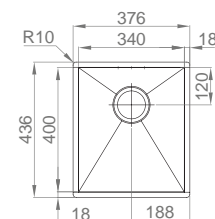

#BOX LINE 16

:: medida externa: 196x436mm
:: medida cuba: 160x400mm
:: profundidade: 150mm
:: móvel: 250mm

+ INCLUI

Sifão/válvula manual de cesta 0212249S

#BOX LINE 34

:: medida externa: 376x436mm
:: medida cuba: 340x400mm
:: profundidade: 200mm
:: móvel: 450mm

+ INCLUI

Sifão/válvula manual de cesta 0212249S

OPCIONAIS

1 2 5 7 9 10 11 13 15 17 23 62

#BOX LINE 40

:: medida externa: 436x436mm
:: medida cuba: 400x400mm
:: profundidade: 200mm
:: móvel: 500mm

+ INCLUI

Sifão/válvula manual de cesta 0212249S

OPCIONAIS

1 2 4 5 7 9 10 11 13 15 17 23 62

//OPCIONAIS