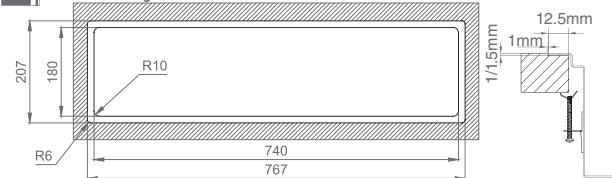

APLICAÇÃO À FACE