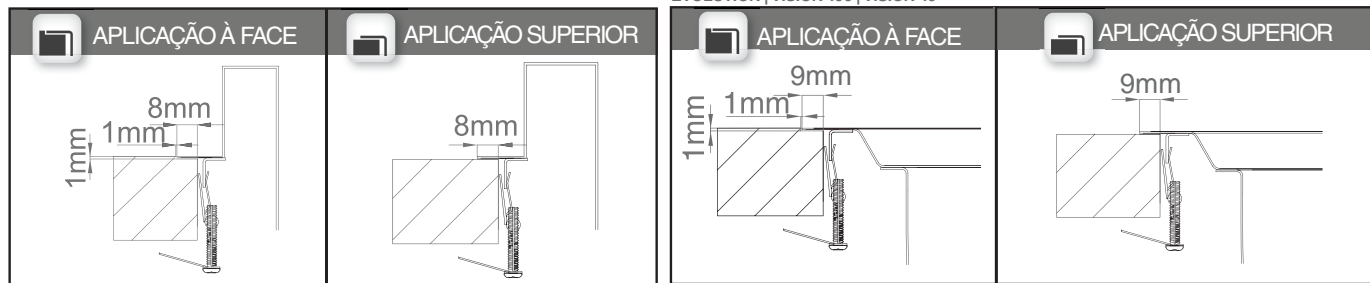

INVICTUS:

EVOLUTION | VISION 100 | VISION 40