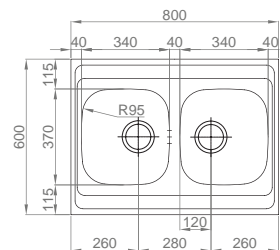

N. Pol. 0556QD20021A0