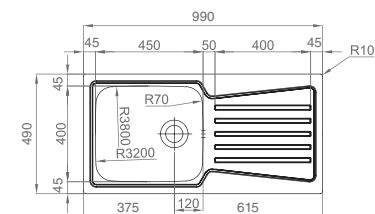

#EVOLUTION 105

:: medida externa: 990x490mm
 :: medida cuba: 450x400mm
 :: profundidade: 200mm
 :: móvel: 600mm

+ INCLUI

Sifão/válvula manual de cesta 0211110

OPCIONAIS

11 14 60

#EVOLUTION 100

:: medida externa: 990x490mm
 :: medida cubas: 340x400/146x296mm
 :: profundidade: 200/150mm
 :: móvel: 600mm

+ INCLUI

Sifão/válvula manual de cesta 0221110

OPCIONAIS

11 14 61

#EVOLUTION 116

:: medida externa: 1150x490mm
 :: medida cubas: 340x400/350x290mm
 :: profundidade: 200mm
 :: móvel: 900mm

+ INCLUI

Sifão/válvula manual de cesta 0221110