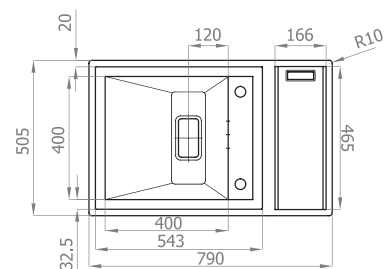

#INVICTUS

- :: medida externa: 790x505mm
- :: medida cubas: 400x400/166x465mm
- :: profundidade: 200/100mm
- :: móvel: 800mm

+ INCLUI

Sifão/válvula manual FIRST 0212247S + 872900 + Misturadora BT0QS3000CR + tampa da válvula Invictus

PACK// Lava-louça + Misturadora

OPCIONAIS

1 2 4 5 7 9 10 11 13 17

//SUPORTE PARA DETERGENTE E ESPONJA EM AÇO INOX

//ESCORREDOR EM AÇO INOX

//OPCIONAIS