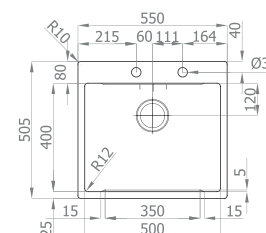

- :: medida externa: 550x505mm
- :: medida cuba: 500x400mm
- :: profundidade: 200mm
- :: móvel: 600mm

08N1L6S0823A2

+ INCLUI

Sifão/válvula automática de cesta 0212442 + Versus 03562

PACK// Lava-louça + Versus