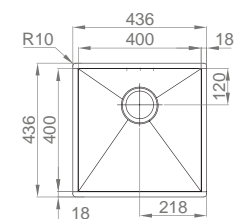

#BOX LINE 16

:: medida externa: 196x436mm
:: medida cuba: 160x400mm
:: profundidade: 150mm
:: móvel: 250mm

+ INCLUI

Sifão/válvula manual de cesta 0212249S

#BOX LINE 34

:: medida externa: 376x436mm
:: medida cuba: 340x400mm
:: profundidade: 200mm
:: móvel: 450mm

+ INCLUI

Sifão/válvula manual de cesta 0212249S

OPCIONAIS

1 2 5 7 9 10 11 13 15 17 23 62

#BOX LINE 40

:: medida externa: 436x436mm
:: medida cuba: 400x400mm
:: profundidade: 200mm
:: móvel: 500mm

+ INCLUI

Sifão/válvula manual de cesta 0212249S

OPCIONAIS

1 2 4 5 7 9 10 11 13 15 17 23 62

//OPCIONAIS