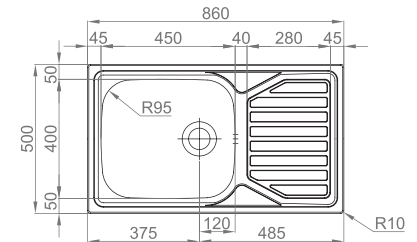

#OKIO LINE 86 FLAT

:: **medida externa:** 860x500mm
:: **medida cuba:** 340x400mm
:: **profundidade:** 160mm
:: **móvel:** 450mm

Polido 16F6KH1P321A0
N. Poli. 06F6KH1P321A0

+ INCLUI
Sifão/válvula manual de cesta 0211110

OPCIONAIS

7 **60**

#OKIO LINE 103

:: **medida externa:** 860x500mm
:: **medida cuba:** 450x400mm
:: **profundidade:** 160mm
:: **móvel:** 600mm

Polido 16F6KH1G321A0
N. Poli. 06F6KH1G321A0

+ INCLUI
Sifão/válvula manual de cesta 0211110

OPCIONAIS

7 **60**

#OKIO LINE 104

:: **medida externa:** 1000x500mm
:: **medida cuba:** 450x400mm
:: **profundidade:** 160mm
:: **móvel:** 600mm

Polido 16F6KL1G321A0
N. Poli. 06F6KL1G321A0

+ INCLUI
Sifão/válvula manual de cesta 0211110

OPCIONAIS

7 **60**

//OPCIONAIS