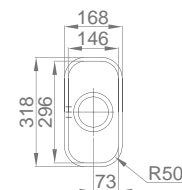

#SINGULAR

:: **medida externa:** 168x318mm
:: **medida cuba:** 146x296mm
:: **profundidade:** 150mm
:: **móvel:** 250mm

Polido 17271J10021A0

+ INCLUI

Sifão/válvula manual de cesta 0211110

#BRASILIA

:: **medida externa:** 380x440mm
:: **medida cuba:** 340x400mm
:: **profundidade:** 200mm
:: **móvel:** 450mm

Polido 18G7AA10021A0

Polido 17G7AA10021A0

+ INCLUI

Sifão/válvula manual de cesta 0211110

OPCIONAIS

16 60

#BAHIA

:: **medida externa:** 440x440mm
:: **medida cuba:** 400x400mm
:: **profundidade:** 200mm
:: **móvel:** 500mm

Polido 18G8AC10021A0

Polido 17G8AC10021A0

+ INCLUI

Sifão/válvula manual de cesta 0211110

OPCIONAIS

11 16 60

//OPCIONAIS