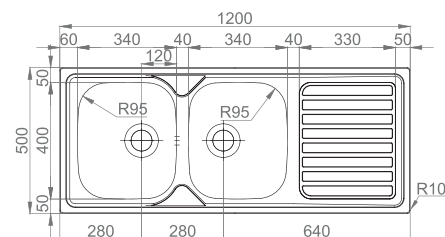

OPCIONAIS

7 61

#OKIO LINE 120 FLAT

:: medida externa: 1200x500mm
 :: medida cubas: 340x400/340x400mm
 :: profundidade: 150mm
 :: móvel: 800mm

Polido 16F6KP2P321A0
 N. Poli. 06F6KP2P321A0

+ INCLUI

Sifão/válvula manual de cesta 0221110

OPCIONAIS

7 61

#SEMI-DUETO

:: medida externa: 847x444mm
 :: medida cuba: Ø367mm
 :: profundidade: 145mm
 :: móvel: 450mm

Polido 16A6EF1F321A0
 N. Poli. 06A6EF1F321A0

+ INCLUI

Sifão/válvula manual de cesta 0211110