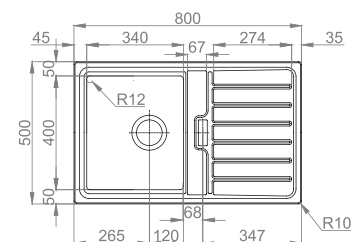

#INVICTUS

- :: medida externa: 790x505mm
- :: medida cubas: 400x400/166x465mm
- :: profundidade: 200/100mm
- :: móvel: 800mm

+ INCLUI

Sifão/válvula manual FIRST 0212247S + 872900 + Misturadora BT0QS3000CR + tampa da válvula Invictus

#VISION 100

- :: medida externa: 1100x525mm
- :: medida cuba: 400x400mm
- :: profundidade: 200mm
- :: móvel: 800mm

+ INCLUI

Sifão/válvula manual FIRST 0212247S + 872900 +
Misturadora BT0QS3000CR**PACK//Lava-louça + Misturadora**

#FUSION 80

:: medida externa: 800x500mm
 :: medida cuba: 340x400mm
 :: profundidade: 200mm
 :: móvel: 600mm

16S7KF1S320A0

+ INCLUI

Sifão/válvula manual de cesta 0211110 + 02714

OPCIONAIS

1 2 4 5 7 9 10 11 13 14 17