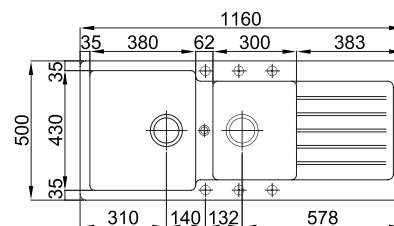

#COMPOSITE 116 BB

:: **medida externa:** 1160x500mm
:: **profundidade:** 200mm
:: **móvel:** 800mm

+ INCLUI
Sifão/válvula manual de cesta

OPCIONAIS

6 Sifão/válvula automática de cesta 02903 € 51.00

#COMPOSITE 40

:: **medida externa:** 450x430mm
:: **profundidade:** 200mm
:: **móvel:** 450mm

+ INCLUI
Sifão/válvula manual de cesta

OPCIONAIS

Sifão/válvula automática de cesta 02901 € 37.00

#COMPOSITE 50

:: **medida externa:** 550x430mm
:: **profundidade:** 200mm
:: **móvel:** 600mm

+ INCLUI
Sifão/válvula manual

OPCIONAIS

Sifão/válvula automática de cesta 02901 € 37.00

//OPCIONAIS

ATENÇÃO: ver página 100 (ACESSÓRIOS)