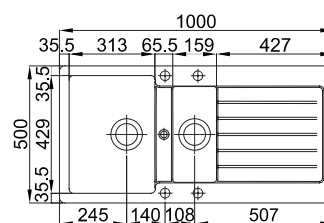

#COMPOSITE 86B

:: **medida externa:** 860x500mm
:: **profundidade:** 200mm
:: **móvel:** 450mm

+ INCLUI
Sifão/válvula manual de cesta

OPCIONAIS

6 Sifão/válvula automática de cesta 02902 € 37.00

#COMPOSITE 105 B

:: **medida externa:** 1000x500mm
:: **profundidade:** 200mm
:: **móvel:** 600mm

+ INCLUI
Sifão/válvula manual de cesta

OPCIONAIS

6 Sifão/válvula automática de cesta 02902 € 37.00

#COMPOSITE 100 BC

:: **medida externa:** 1000x500mm
:: **profundidade:** 200/130mm
:: **móvel:** 600mm

+ INCLUI
Sifão/válvula manual de cesta

OPCIONAIS

6 Sifão/válvula automática de cesta 02903 € 51.00

//OPCIONAIS