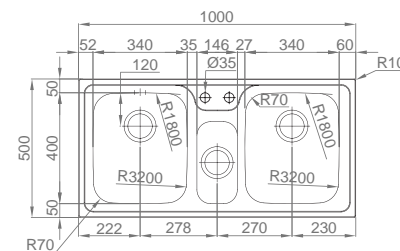

#OKIO PLUS 80 DUO

:: **medida externa:** 800x500mm
:: **medida cubas:** 340x400/340x400mm
:: **profundidade:** 200mm
:: **móvel:** 800mm

Polido 16J7KF20021A0

+ INCLUI
Sifão/válvula manual de cesta 0221110

OPCIONAIS

7 11 14 17 61

#BETA

:: **medida externa:** 1000x500mm
:: **medida cubas:** 340x400/146x296/340x400mm
:: **profundidade:** 200/150/200mm
:: **móvel:** >900mm

Polido 16H7KL00021A2

+ INCLUI
Sifão/válvula automática de cesta 0231111

OPCIONAIS

7 11 12 14 17

#KEPPLER BB

:: **medida externa:** 830x830mm
:: **medida cubas:** 400x340/400x340mm
:: **profundidade:** 200mm
:: **móvel:** 900x900mm

Polido 16H7UH2F429AC

+ INCLUI
Sifão/válvula manual de cesta 0221120

OPCIONAIS

11 14

//OPCIONAIS