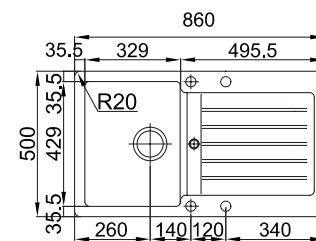

OPCIONAIS

6 Sifão/válvula automática de cesta 02902 € 37.00