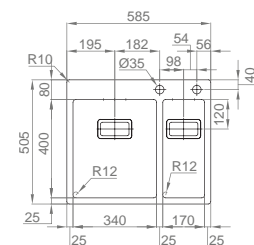

:: **medida externa:** 585x505mm
:: **medida cubas:** 340x400/170x400mm
:: **profundidade:** 200/170mm
:: **móvel:** 600mm

08N1L740848A2

08N1L740828A2

+ INCLUI

Sifão/válvula automática FIRST 022225AS ou
Sifão/válvula automática de cesta 0222452

OPCIONAIS

1 2 4 5 7 9 10 11 13 23 24