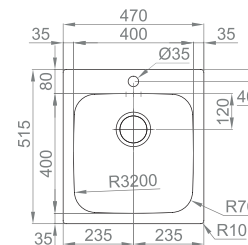

#BAHIA A80

NEW

- :: medida externa: 470x515mm
- :: medida cuba: 400x400mm
- :: profundidade: 200mm
- :: móvel: 600mm

Polido 18G8AC10821AC

+ INCLUI

Sifão/válvula manual de cesta 0211110

OPCIONAIS

11 60

#BELÉM A80

NEW

- :: medida externa: 570x515mm
- :: medida cuba: 500x400mm
- :: profundidade: 200mm
- :: móvel: 600mm

Polido 18G8AG10821AC

+ INCLUI

Sifão/válvula manual de cesta 0211110

OPCIONAIS

11 60

#DUO A80

NEW

- :: medida externa: 785x515mm
- :: medida cubas: 340x400/340x400mm
- :: profundidade: 200mm
- :: móvel: 800mm

Polido 18G7LR20021AC

+ INCLUI

Sifão/válvula manual de cesta 0221120

OPCIONAIS

11 16 61

//OPCIONAIS