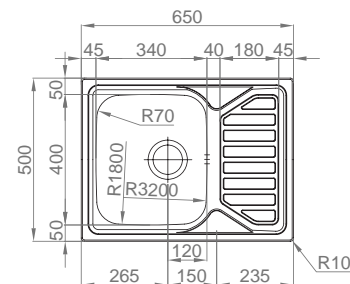

:: **medida externa:** 650x500mm
:: **medida cuba:** 340x400mm
:: **profundidade:** 200mm
:: **móvel:** 450mm

Polido 16J7KD1P321A0

+ INCLUI

Sifão/válvula manual de cesta 0211110

OPCIONAIS

7 11 14 17 60