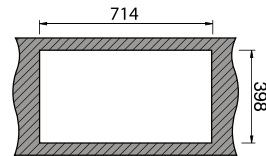

• Box Line 75