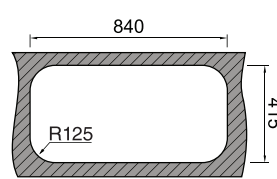

• Sevilla Flat
• Sevilla BB