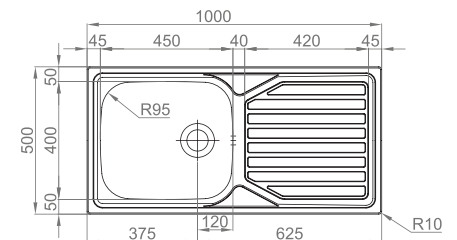

//OPCIONAIS