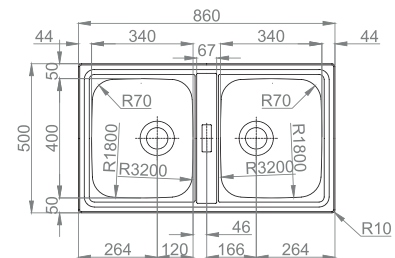

OPCIONAIS

7 11 14 17