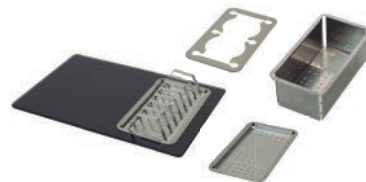

PACK// Lava-louça + Misturadora

OPCIONAIS

1 2 4 5 7 9 10 11 13 17

//SUPORTE PARA DETERGENTE E ESPONJA EM AÇO INOX

//ESCORREDOR EM AÇO INOX

//OPCIONAIS

6 Tábua de Corte em Vidro
Acabamento em Preto 03470*

1 Combi Art
03559