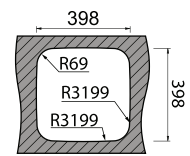

• Bahia Indus 40