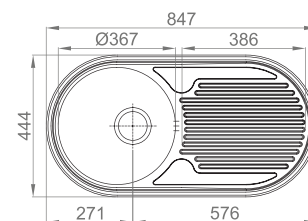

OPCIONAIS

7 61

#SEMI-DUETO

:: medida externa: 847x444mm
 :: medida cuba: Ø367mm
 :: profundidade: 145mm
 :: móvel: 450mm

Polido 16A6EF1F321A0
 N. Poli. 06A6EF1F321A0

+ INCLUI

Sifão/válvula manual de cesta 0211110

OPCIONAIS

60

#DUETO

:: medida externa: 847x444mm
 :: medida cubas: Ø367xØ367mm
 :: profundidade: 145mm
 :: móvel: 900mm

Polido 16A6EF20021A0
 N. Poli. 06A6EF20021A0

+ INCLUI

Sifão/válvula manual de cesta 0221110