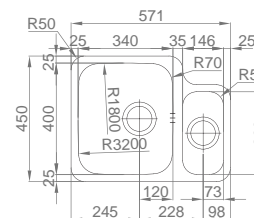

:: **medida externa:** 571x450mm
:: **medida cubas:** 340x400/146x296mm
:: **profundidade:** 200/150mm
:: **móvel:** 600mm

ESQUERDA
Polido 17G1FH30021A0
DIREITA
Polido 17G1FH60021A0

+ INCLUI

Sifão/válvula manual de cesta 0221110

OPCIONAIS

12 16 61