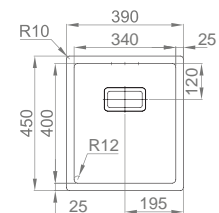

#BOX LUX 17

:: medida externa: 220x450mm
:: medida cuba: 170x400mm
:: profundidade: 170mm
:: móvel: 300mm

08N1A710743A0

07N1A710743A0

08N1A710723A0

07N1A710723A0

+ INCLUI

Sifão/válvula manual FIRST 0212247S ou
Sifão/válvula manual de cesta 0212249S

OPCIONAIS

51 62

#BOX LUX 34

:: medida externa: 390x450mm
:: medida cuba: 340x400mm
:: profundidade: 200mm
:: móvel: 450mm

08N1AA10743A0

07N1AA10743A0

08N1AA10723A0

07N1AA10723A0

+ INCLUI

Sifão/válvula manual FIRST 0212247S ou
Sifão/válvula manual de cesta 0212249S

OPCIONAIS

1 2 4 5 7 9 10 11 13 15 17 23 24 51 62

#BOX LUX 40

:: medida externa: 450x450mm
:: medida cuba: 400x400mm
:: profundidade: 200mm
:: móvel: 500mm

08N1AC10743A0

07N1AC10743A0

08N1AC10723A0

07N1AC10723A0

+ INCLUI

Sifão/válvula manual FIRST 0212247S ou
Sifão/válvula manual de cesta 0212249S

OPCIONAIS

1 2 4 5 7 9 10 11 13 15 17 23 24 51 62

//OPCIONAIS