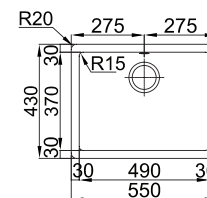

#COMPOSITE 116 BB

:: **medida externa:** 1160x500mm
:: **profundidade:** 200mm
:: **móvel:** 800mm

+ INCLUI
Sifão/válvula manual de cesta

OPCIONAIS

6 Sifão/válvula automática de cesta 02903 € 51.00

#COMPOSITE 40

:: **medida externa:** 450x430mm
:: **profundidade:** 200mm
:: **móvel:** 450mm

+ INCLUI
Sifão/válvula manual de cesta

OPCIONAIS

Sifão/válvula automática de cesta 02901 € 37.00

#COMPOSITE 50

:: **medida externa:** 550x430mm
:: **profundidade:** 200mm
:: **móvel:** 600mm

+ INCLUI
Sifão/válvula manual

OPCIONAIS

Sifão/válvula automática de cesta 02901 € 37.00

//OPCIONAIS

ATENÇÃO: ver página 100 (ACESSÓRIOS)