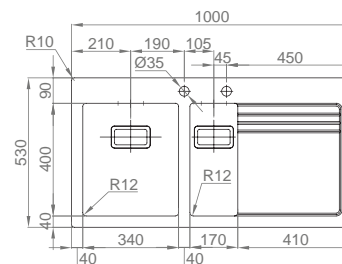

#GLASS 105

:: **medida externa:** 1000x530mm
:: **medida cuba:** 450x400mm
:: **profundidade:** 200mm
:: **móvel:** 500mm

ESQUERDO
26VPNL1V243A2
DIREITO
26VPNL1V143A2

+ INCLUI
Sifão/válvula automática FIRST 0212246S

OPCIONAIS

1 9 11

#GLASS 100

:: **medida externa:** 1000x530mm
:: **medida cubas:** 340x400/170x400mm
:: **profundidade:** 200mm
:: **móvel:** 600mm

ESQUERDO
26VPNL4V248A2
DIREITO
26VPNL7V148A2

+ INCLUI
Sifão/válvula automática FIRST 022225AS

OPCIONAIS

1 9 11

#GLASS 116

:: **medida externa:** 1160x530mm
:: **medida cubas:** 340x400/340x400mm
:: **profundidade:** 200mm
:: **móvel:** 800mm

ESQUERDO
26VPNO2V243A2
DIREITO
26VPNO2V143A2

+ INCLUI
Sifão/válvula automática FIRST 022225AS

OPCIONAIS

1 9 11

//OPCIONAIS