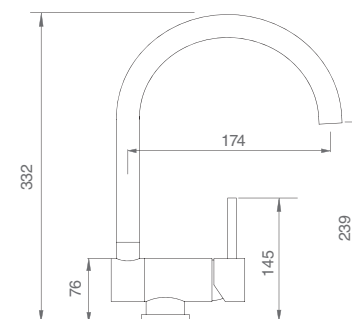

CARACTERÍSTICAS

- :: Misturadora monocomando de bica giratória.
- :: Rebatível até 90°
- :: Perlator anti-calcário
- :: Flexíveis em aço inox.

CÓDIGO : BT0MN0810CR
acabamento cromado