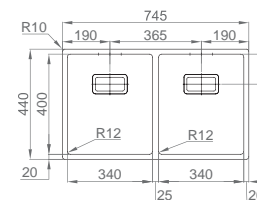

#BOX LUX 46

:: medida externa: 450x505mm
 :: medida cuba: 400x400mm
 :: profundidade: 200mm
 :: móvel: 500mm

08N1L310843A2

08N1L310823A2

+ INCLUI

Sifão/válvula automática FIRST 0212246S ou
 Sifão/válvula automática de cesta 0212442