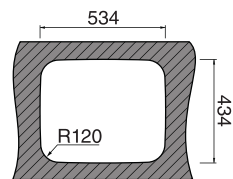

• Acquaviva