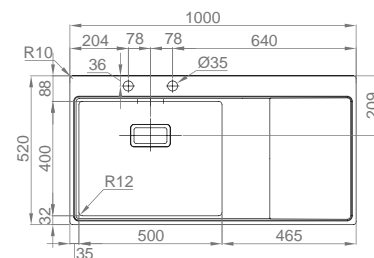

#XERON 86

:: **medida externa:** 860x520mm
:: **medida cuba:** 400x400mm
:: **profundidade:** 200mm
:: **móvel:** 600mm

ESQUERDO
08X2MH1F243A2
DIREITO
08X2MH1F143A2

+ INCLUI

Sifão/válvula automática FIRST 0212246S

OPCIONAIS

1 4 5 6 9 11 14

#XERON 105

:: **medida externa:** 1000x520mm
:: **medida cuba:** 500x400mm
:: **profundidade:** 200mm
:: **móvel:** 600mm

ESQUERDO
08X2ML1F243A2
DIREITO
08X2ML1F143A2

+ INCLUI

Sifão/válvula automática FIRST 0212246S

OPCIONAIS

1 4 5 6 9 11 14

#XERON 100

:: **medida externa:** 1000x520mm
:: **medida cubas:** 340x400/170x400mm
:: **profundidade:** 200/170mm
:: **móvel:** 600mm

ESQUERDO
08X2ML4F248A2
DIREITO
08X2ML7F148A2

+ INCLUI

Sifão/válvula automática FIRST 022225AS

OPCIONAIS

1 4 5 6 9 11 14

//OPCIONAIS