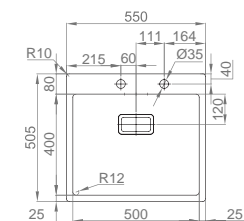

:: medida externa: 550x505mm
:: medida cuba: 500x400mm
:: profundidade: 200mm
:: móvel: 600mm

08N1L610843A2

08N1L610823A2

+ INCLUI

Sifão/válvula automática FIRST 0212246S ou
Sifão/válvula automática de cesta 0212442

OPCIONAIS

2 4 5 9 10 11 13 23 24