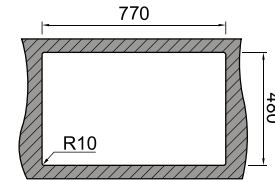

• Composite 80B