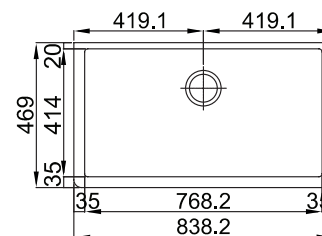

+ INCLUI
 Sifão/válvula manual de cesta

#COMPOSITE 84B

:: **medida externa:** 838x469mm
 :: **profundidade:** 200mm
 :: **móvel:** 900mm

+ INCLUI
 Sifão/válvula manual de cesta

#COMPOSITE DUO 60

NEW

:: **medida externa:** 550x430mm
 :: **profundidade:** 200/130mm
 :: **móvel:** 600mm