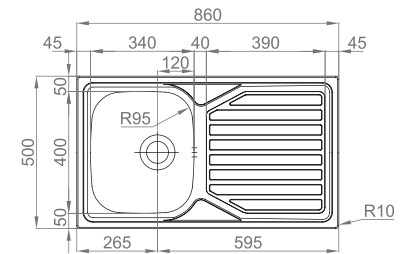

#OKIO LINE 86 FLAT

:: **medida externa:** 860x500mm
:: **medida cuba:** 340x400mm
:: **profundidade:** 160mm
:: **móvel:** 450mm

Polido 16F6KH1P321A0
N. Poli. 06F6KH1P321A0

+ INCLUI
Sifão/válvula manual de cesta 0211110

OPCIONAIS

7 **60**

#OKIO LINE 103

:: **medida externa:** 860x500mm
:: **medida cuba:** 450x400mm
:: **profundidade:** 160mm
:: **móvel:** 600mm

Polido 16F6KH1G321A0
N. Poli. 06F6KH1G321A0

+ INCLUI
Sifão/válvula manual de cesta 0211110

OPCIONAIS

7 **60**

#OKIO LINE 104

:: **medida externa:** 1000x500mm
:: **medida cuba:** 450x400mm
:: **profundidade:** 160mm
:: **móvel:** 600mm

Polido 16F6KL1G321A0
N. Poli. 06F6KL1G321A0

+ INCLUI
Sifão/válvula manual de cesta 0211110

OPCIONAIS

7 **60**

//OPCIONAIS